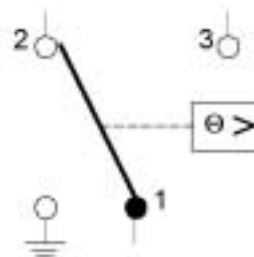

Thermostats

Ministats - Thermostat économique et compact 1 étage - JTAMH

Réarmement automatique - Différentiel fixe

Contact 1-3 20(1,5) A à 230V - Contact 1-25A à 230V

Boîtier IP 54

JTAMH3036

Dimensions

Câblage

Caractéristiques	Plage (C°)	Diff. (C°)	Dimension Bulbe (mm)	Longueur Capillaire (m)	Références
Thermostat à capillaire	-35 à +35	3	Φ 6 / L 120	1,5	JTAMH3036
Thermostat d'ambiance	-35 à +35	3	Φ 6 / L 120	-	JTAMH3050