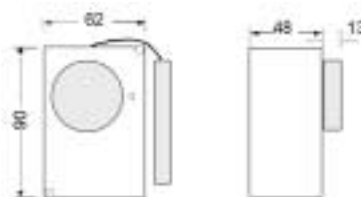

Dimensions