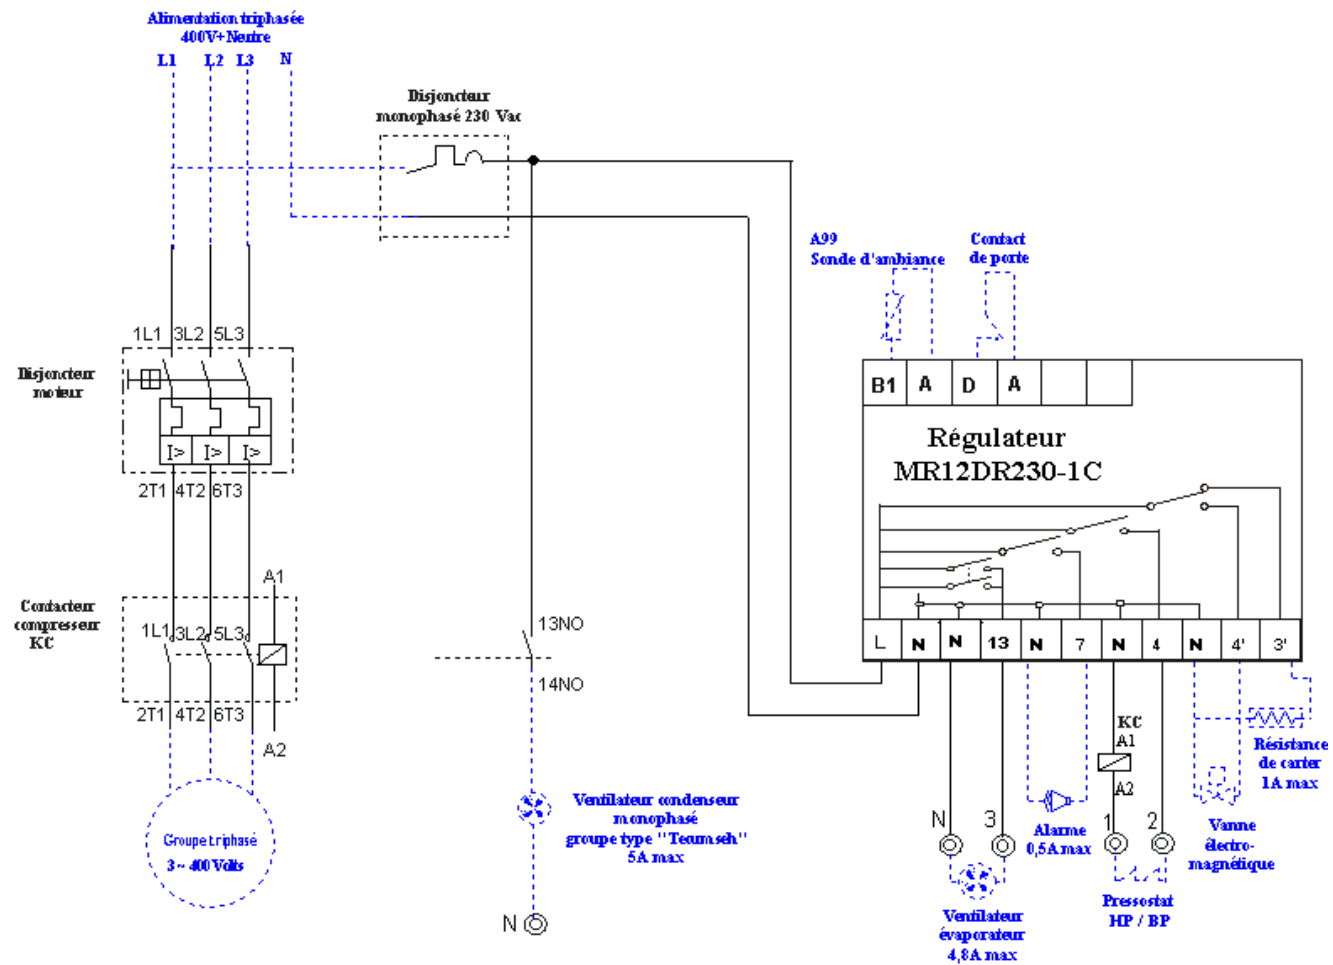

Schéma de câblage

Coffrets pour chambre froide positive triphasée

JOHNSON CONTROLS
FRANCE

Légende

- Précâblage usine
- - - - Raccordement installateur
- ⊙ Bornes de raccordement

version 01/2002

JC-PT4/6/9/12/18