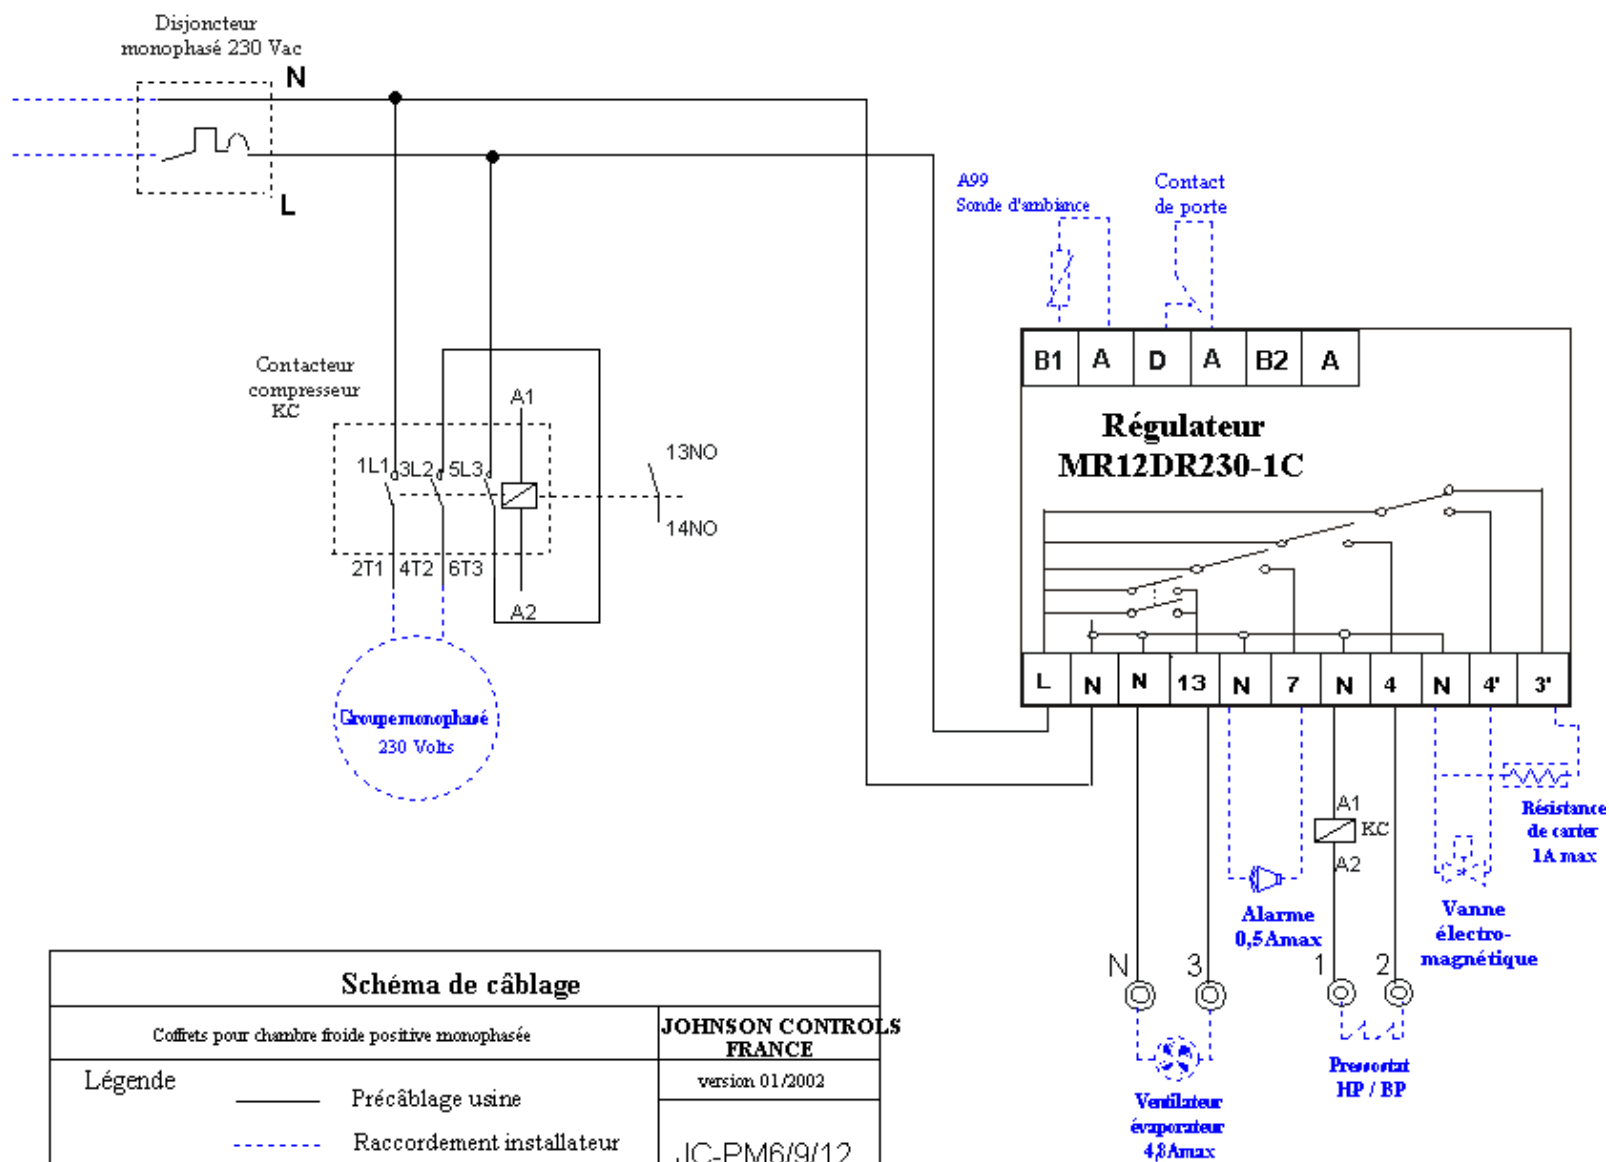

**SCHEMA DE CABLAGE**

COFFRET ELECTRIQUE POUR INSTALLATION FRIGORIFIQUE CHAMBRE FROIDE NEGATIVE - ALIMENTATION TRIPHASEE		<b>JOHNSON CONTROLS</b>
LEGENDE		
—	PRECABLAGE USINE	VERSION 03/2005
----	RACCORDEMENT INSTALLATEUR	JC-NT10/14/18RVT
⊙	BORNES DE RACCORDEMENT	

Schéma de câblage	
Coffrets pour chambre froide positive monophasée	<b>JOHNSON CONTROLS FRANCE</b>
Légende	version 01/2002
<p>— Précâblage usine</p> <p>--- Raccordement installateur</p> <p>⊙ Bornes de raccordement</p>	JC-PM3