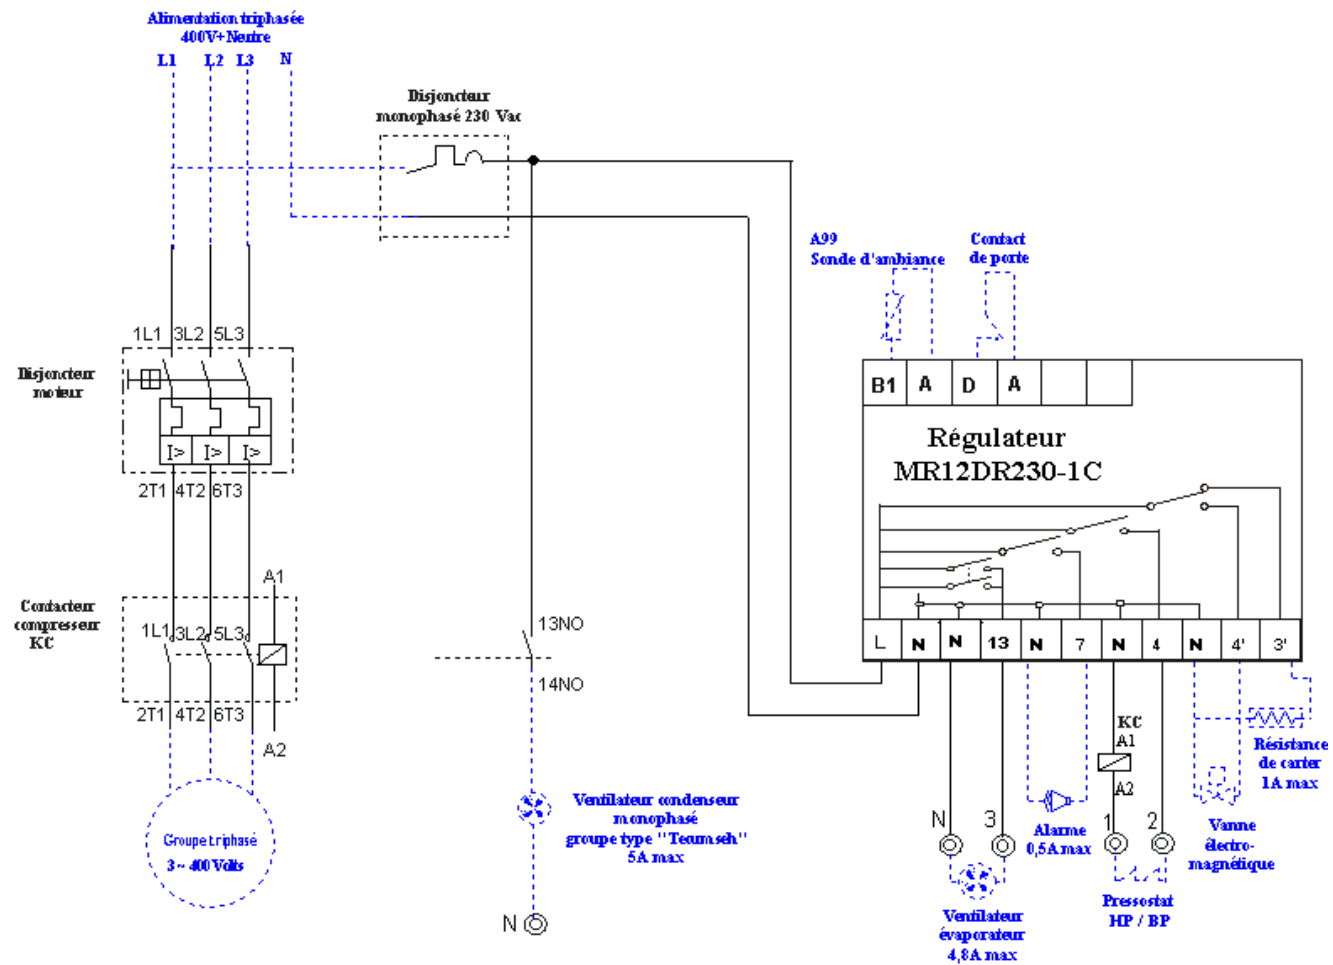

Schéma de câblage	
Coffrets pour chambre froide positive monophasée	<b>JOHNSON CONTROLS FRANCE</b>
Légende	version 01/2002
— Précâblage usine	JC-PM6/9/12
- - - Raccordement installateur	
⊙ Bornes de raccordement	