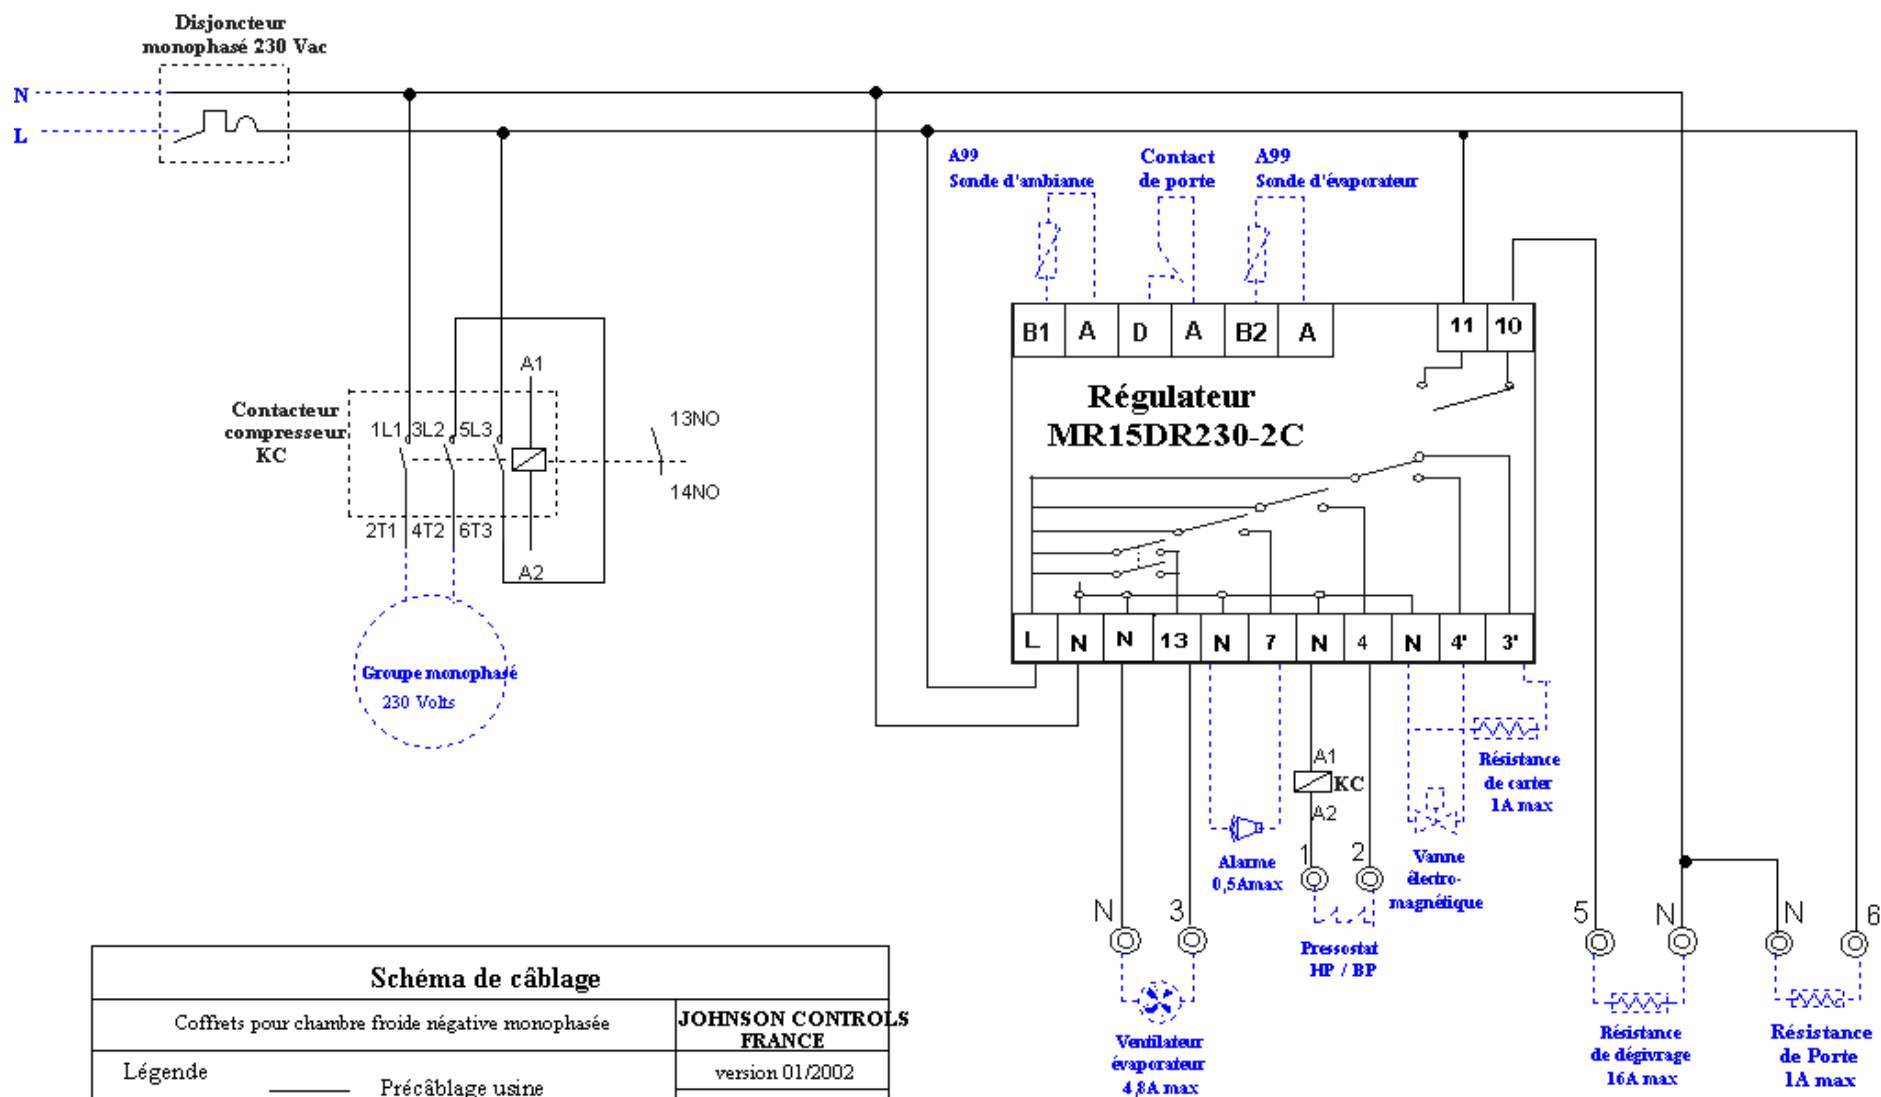

### Schéma de câblage

Coffrets pour chambre froide positive triphasée

**JOHNSON CONTROLS  
FRANCE**

Légende

- Précâblage usine
- - - - Raccordement installateur
- ⊙ Bornes de raccordement

version 01/2002

JC-PT9/12/18VT