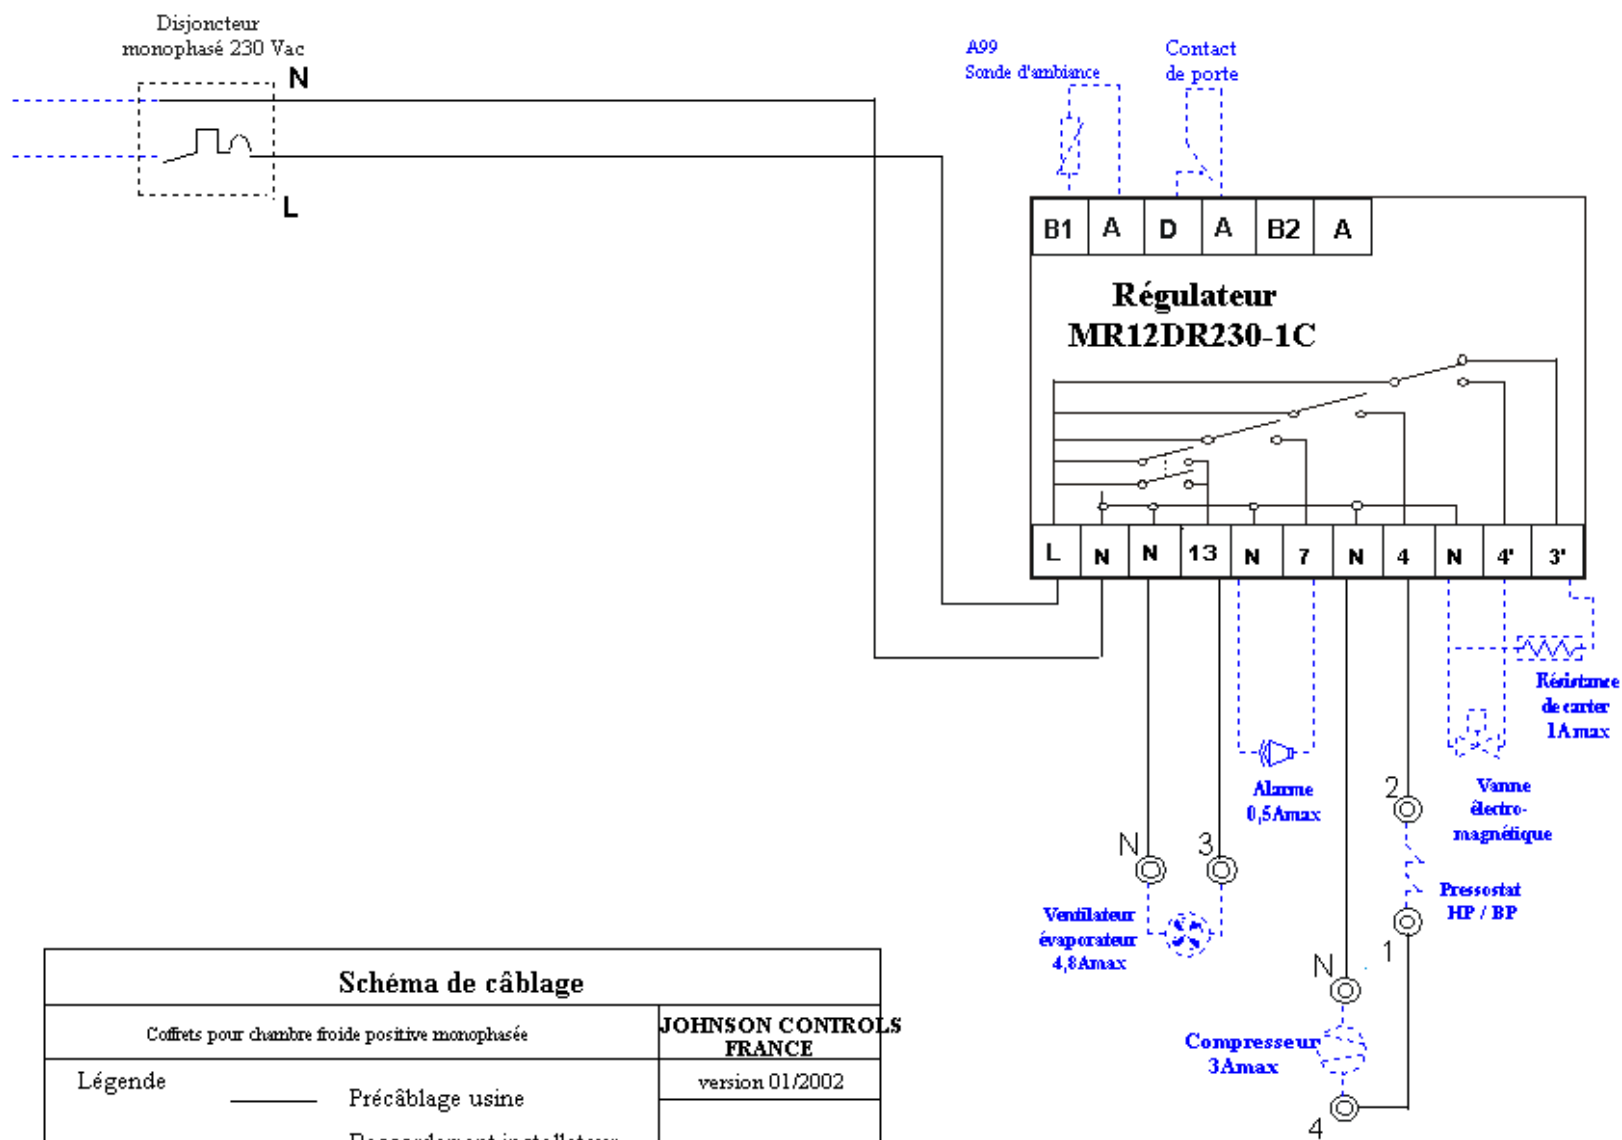

SCHEMA DE CABLAGE	
COFFRET ELECTRIQUE POUR INSTALLATION FRIGORIFIQUE CHAMBRE FROIDE NEGATIVE - ALIMENTATION TRIPHASEE	<b>JOHNSON CONTROLS FRANCE</b>
LEGENDE	VERSION 03/2005
<p>— PRECABLAGE USINE</p> <p>--- RACCORDEMENT INSTALLATEUR</p> <p>⊙ BORNES DE RACCORDEMENT</p>	JC-NT25/32RVCT

**SCHEMA DE CABLAGE**

COFFRET ELECTRIQUE POUR INSTALLATION FRIGORIFIQUE CHAMBRE FROIDE NEGATIVE - ALIMENTATION TRIPHASEE		<b>JOHNSON CONTROLS</b>
LEGENDE		
—	PRECABLAGE USINE	VERSION 03/2005
- - - - -	RACCORDEMENT INSTALLATEUR	JC-NT10/14/18RVT
⊙	BORNES DE RACCORDEMENT	