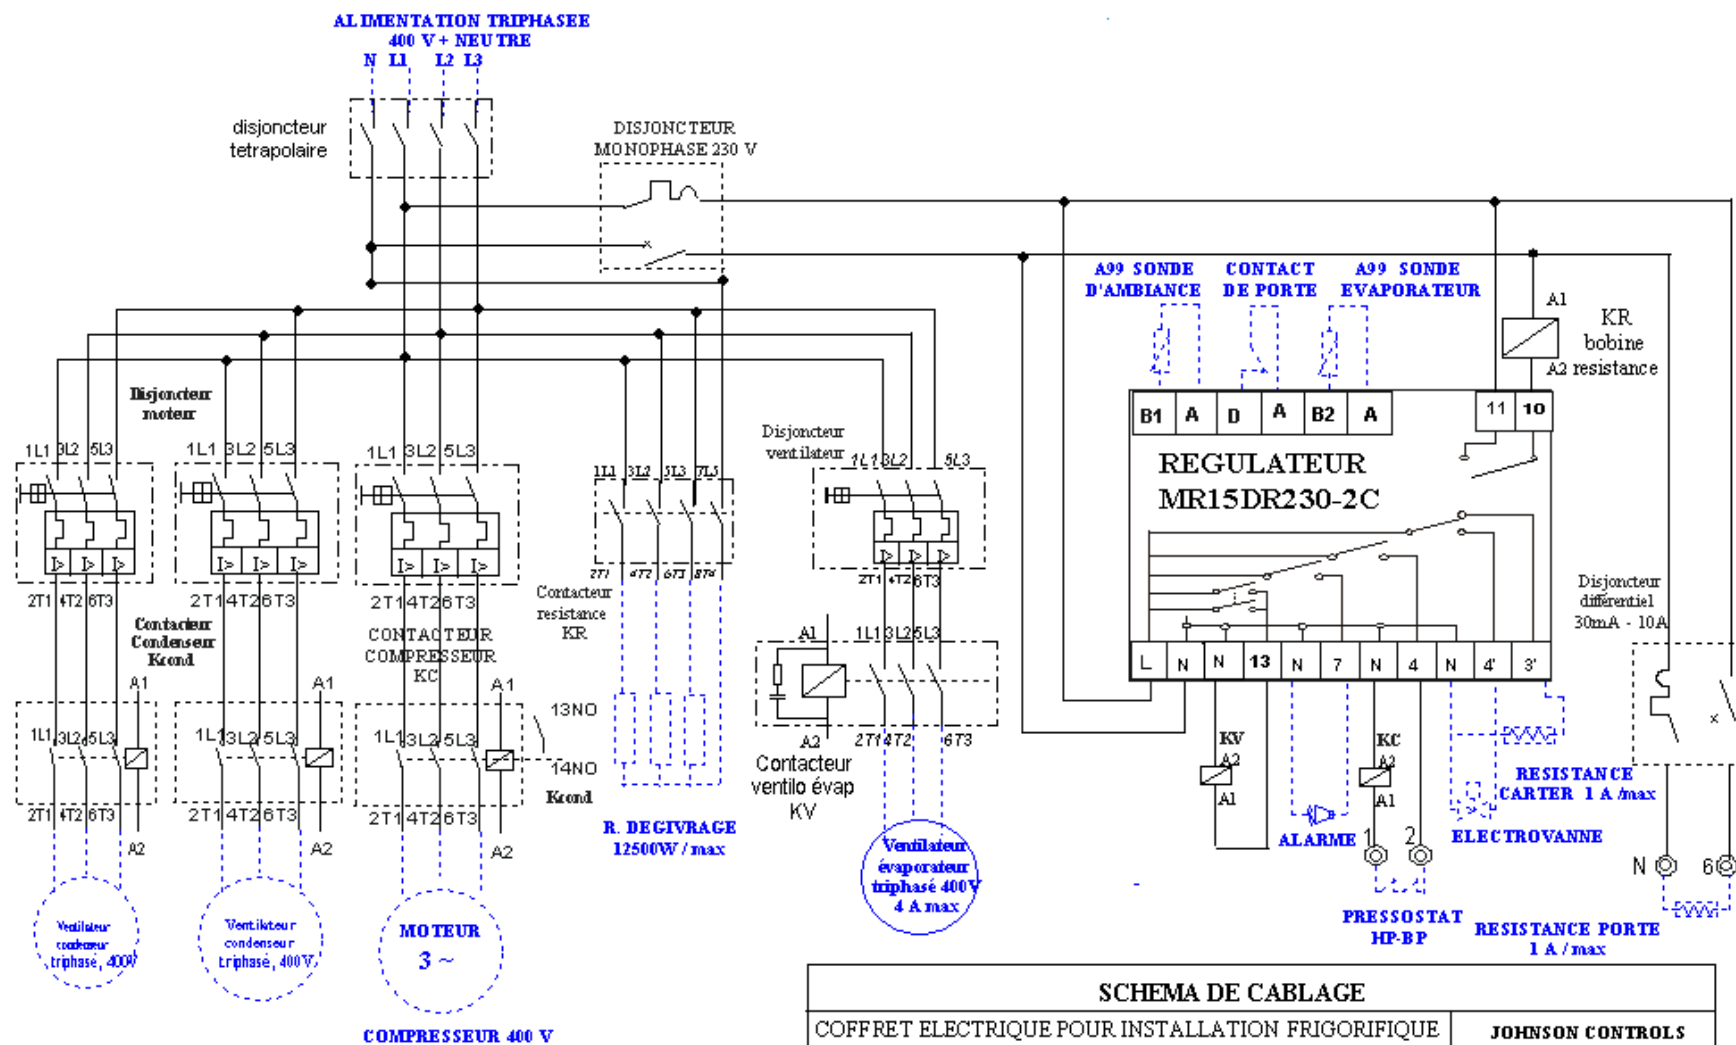

### SCHEMA DE CABLAGE

COFFRET ELECTRIQUE POUR INSTALLATION FRIGORIFIQUE  
CHAMBRE FROIDE NEGATIVE - ALIMENTATION TRIPHASEE

JOHNSON  
CONTROLS

#### LEGENDE

- PRECABLAGE USINE
- - - RACCORDEMENT INSTALLATEUR
- ⊙ BORNES DE RACCORDEMENT

VERSION 03/2005

JC-NT10/14/18/25/32RT

SCHEMA DE CABLAGE	
COFFRET ELECTRIQUE POUR INSTALLATION FRIGORIFIQUE CHAMBRE FROIDE NEGATIVE - ALIMENTATION TRIPHASEE	<b>JOHNSON CONTROLS FRANCE</b>
LEGENDE	VERSION 03/2005
<p>— PRECABLAGE USINE</p> <p>--- RACCORDEMENT INSTALLATEUR</p> <p>⊙ BORNES DE RACCORDEMENT</p>	JC-NT25/32RVCT