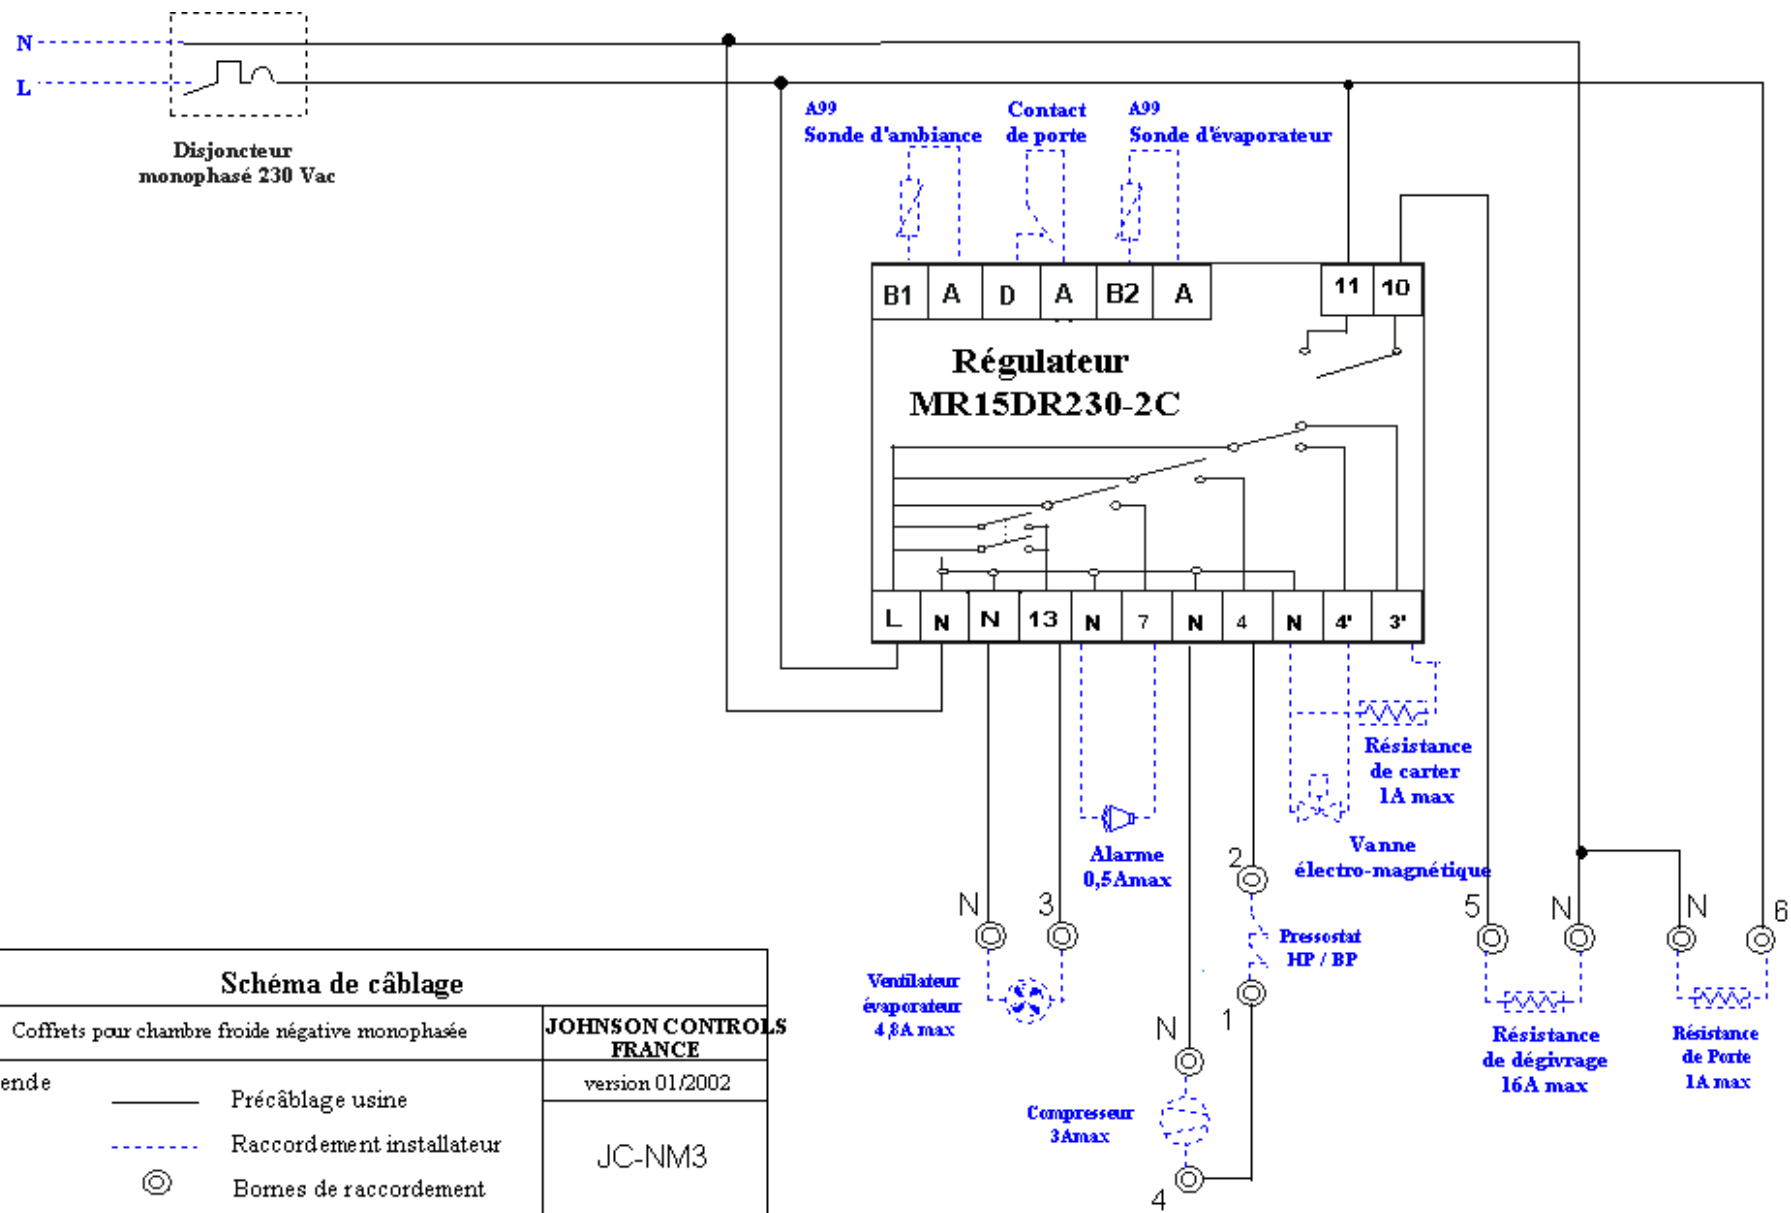

### Schéma de câblage

Coffrets pour chambre froide positive triphasée		<b>JOHNSON CONTROLS FRANCE</b>
Légende		version 03/2005
—	Précâblage usine	JC-PT25/32VCT
- - - -	Raccordement installateur	
⊙	Bornes de raccordement	

Schéma de câblage		JOHNSON CONTROLS FRANCE
Coffrets pour chambre froide négative monophasée		version 01/2002
Légende	— Précâblage usine	JC-NM3
	- - - - - Raccordement installateur	
	⊙ Bornes de raccordement	