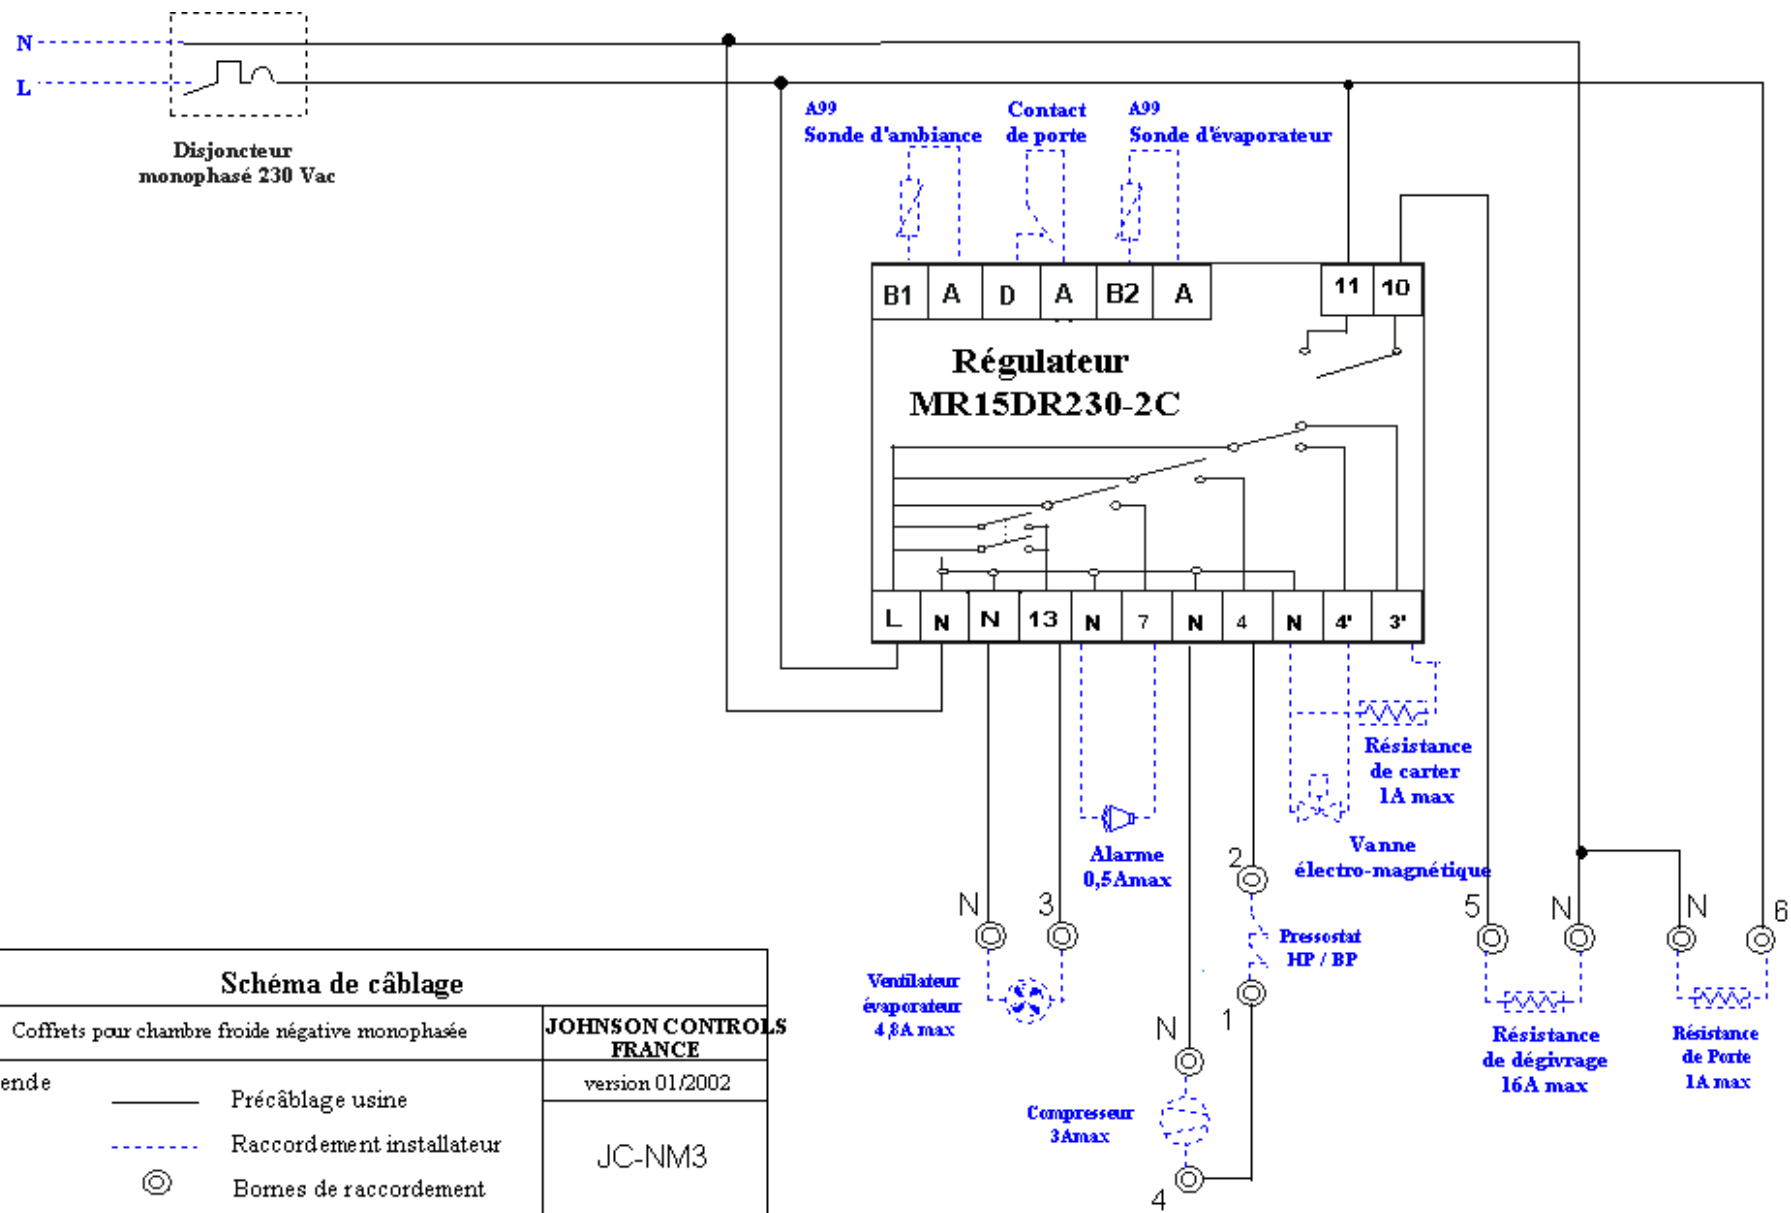

Schéma de câblage	
Coffrets pour chambre froide positive triphasée	<b>JOHNSON CONTROLS FRANCE</b>
Légende	version 01/2002
— Précâblage usine	JC-PT4/6/9/12/18
- - - - Raccordement installateur	
⊙ Bornes de raccordement	

### Schéma de câblage

Coffrets pour chambre froide positive triphasée		<b>JOHNSON CONTROL</b> <b>FRANCE</b>
Légende	— Précâblage usine	version 03/2005
	- - - Raccordement installateur	JC-PT25/32VCT
	⊙ Bornes de raccordement	

Schéma de câblage		JOHNSON CONTROLS FRANCE
Coffrets pour chambre froide négative monophasée		version 01/2002
Légende	— Précâblage usine	JC-NM3
	- - - - Raccordement installateur	
	⊙ Bornes de raccordement	