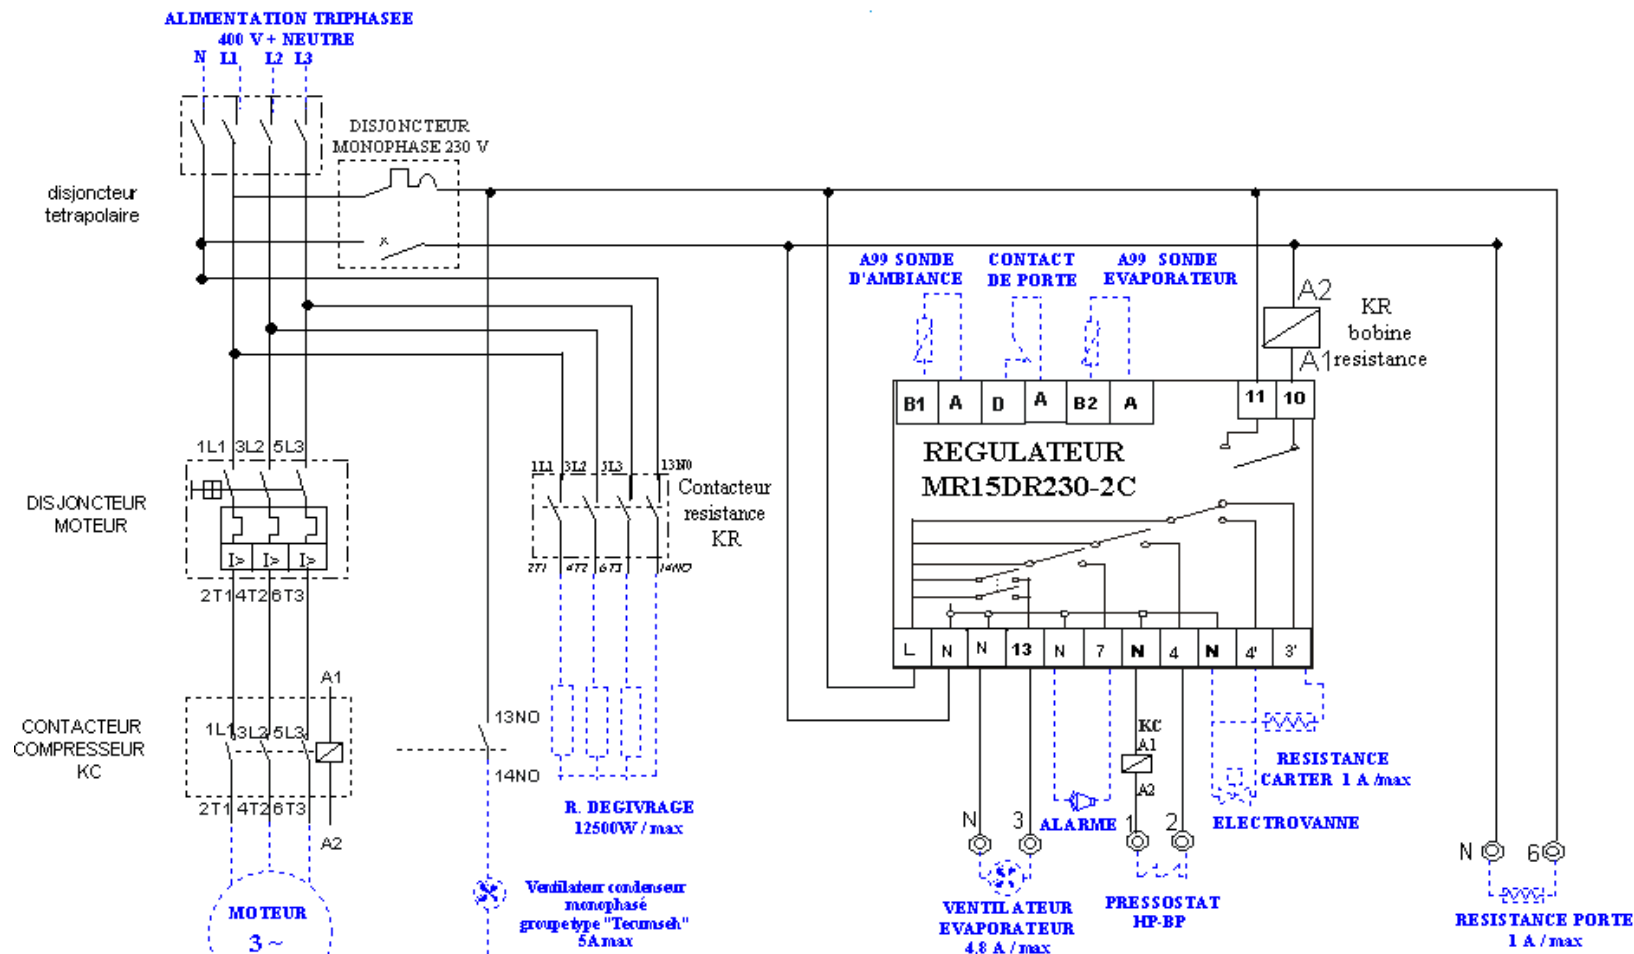

Schéma de câblage	
Coffrets pour chambre froide négative monophasée	<b>JOHNSON CONTROLS FRANCE</b>
Légende	version 01/2002
— Précâblage usine	JC-NM6/9/12
- - - Raccordement installateur	
⊙ Bornes de raccordement	

Schéma de câblage	
Coffrets pour chambre froide négative triphasée	<b>JOHNSON CONTROLS FRANCE</b>
Légende	version 01/2002
— Précâblage usine	JC-NT4/6/8/12
- - - Raccordement installateur	
⊙ Bornes de raccordement	

SCHEMA DE CABLAGE	
COFFRET ELECTRIQUE POUR INSTALLATION FRIGORIFIQUE CHAMBRE FROIDE NEGATIVE - ALIMENTATION TRIPHASEE	JOHNSON CONTROLS
LEGENDE	VERSION 03/2005
<p>— PRECABLAGE USINE</p> <p>--- RACCORDEMENT INSTALLATEUR</p> <p>⊙ BORNES DE RACCORDEMENT</p>	JC-NT10/14/18/25/32RT