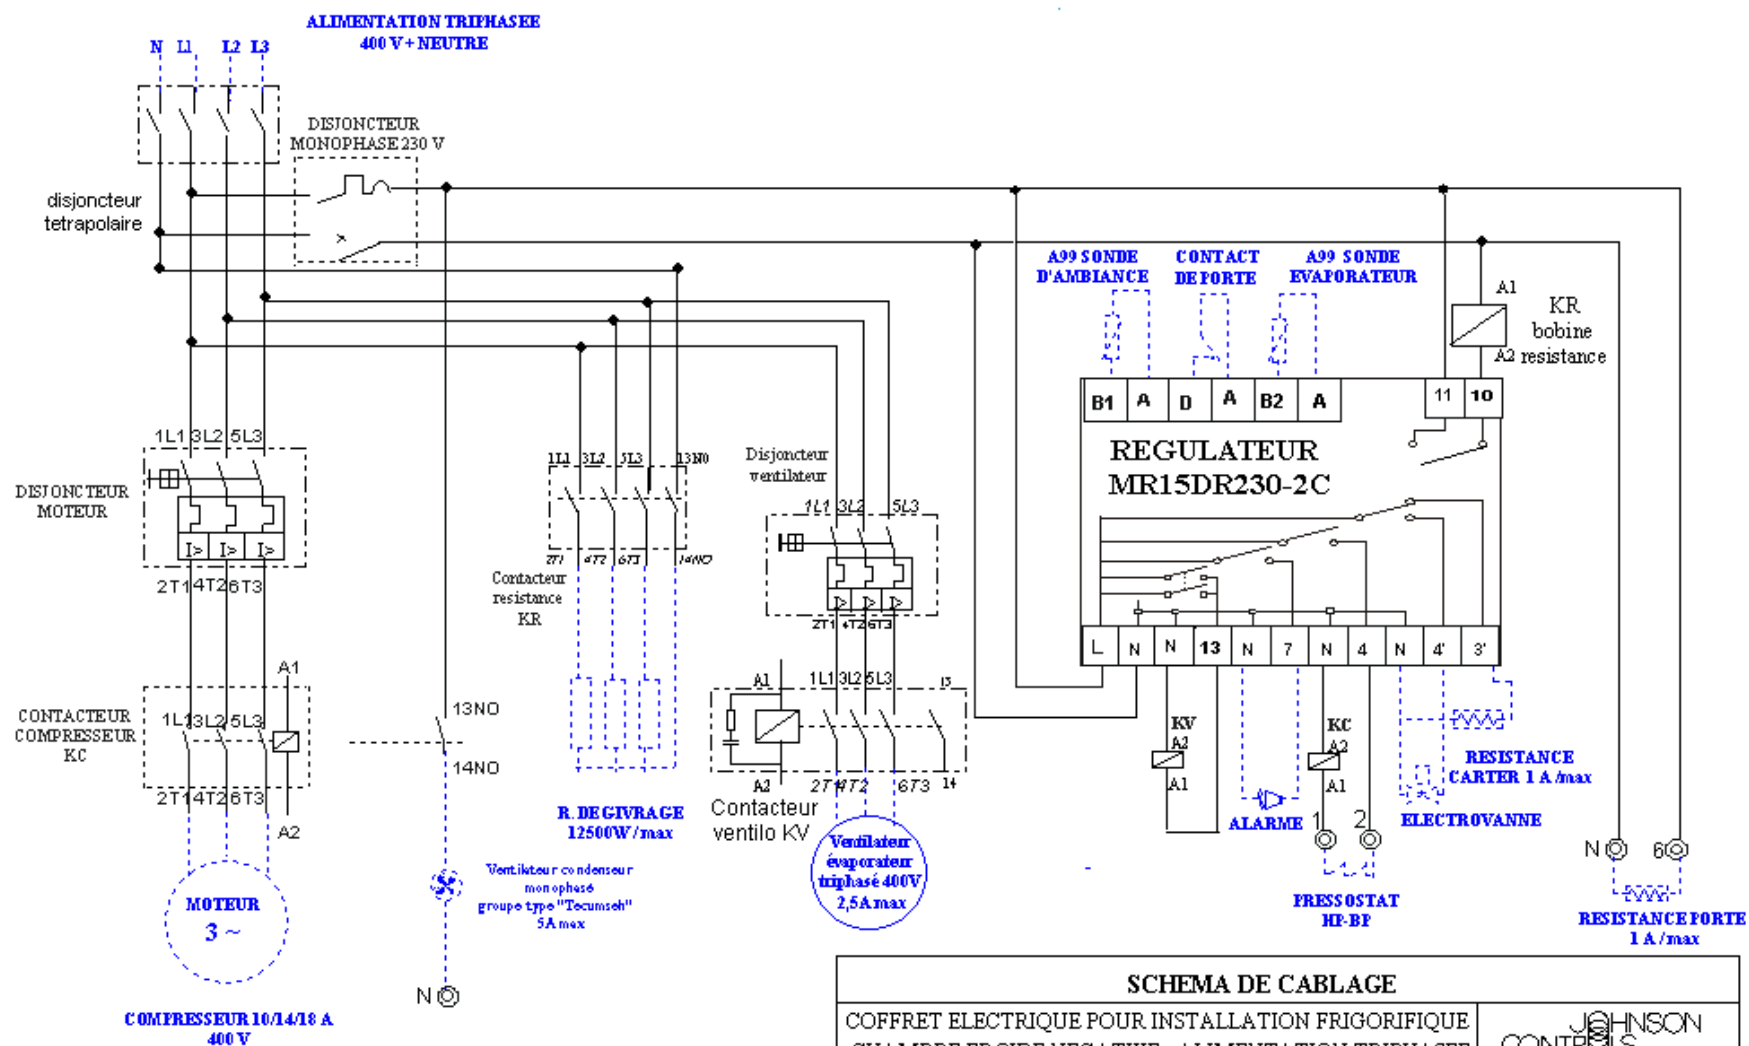

#### LEGENDE

- PRECABLAGE USINE
- - - RACCORDEMENT INSTALLATEUR
- ⊙ BORNES DE RACCORDEMENT

VERSION 03/2005

JC-NT10/14/18/25/32RT

SCHEMA DE CABLAGE	
COFFRET ELECTRIQUE POUR INSTALLATION FRIGORIFIQUE CHAMBRE FROIDE NEGATIVE - ALIMENTATION TRIPHASEE	<b>JOHNSON CONTROLS FRANCE</b>
LEGENDE	VERSION 03/2005
<p>— PRECABLAGE USINE</p> <p>--- RACCORDEMENT INSTALLATEUR</p> <p>⊙ BORNES DE RACCORDEMENT</p>	JC-NT25/32RVCT