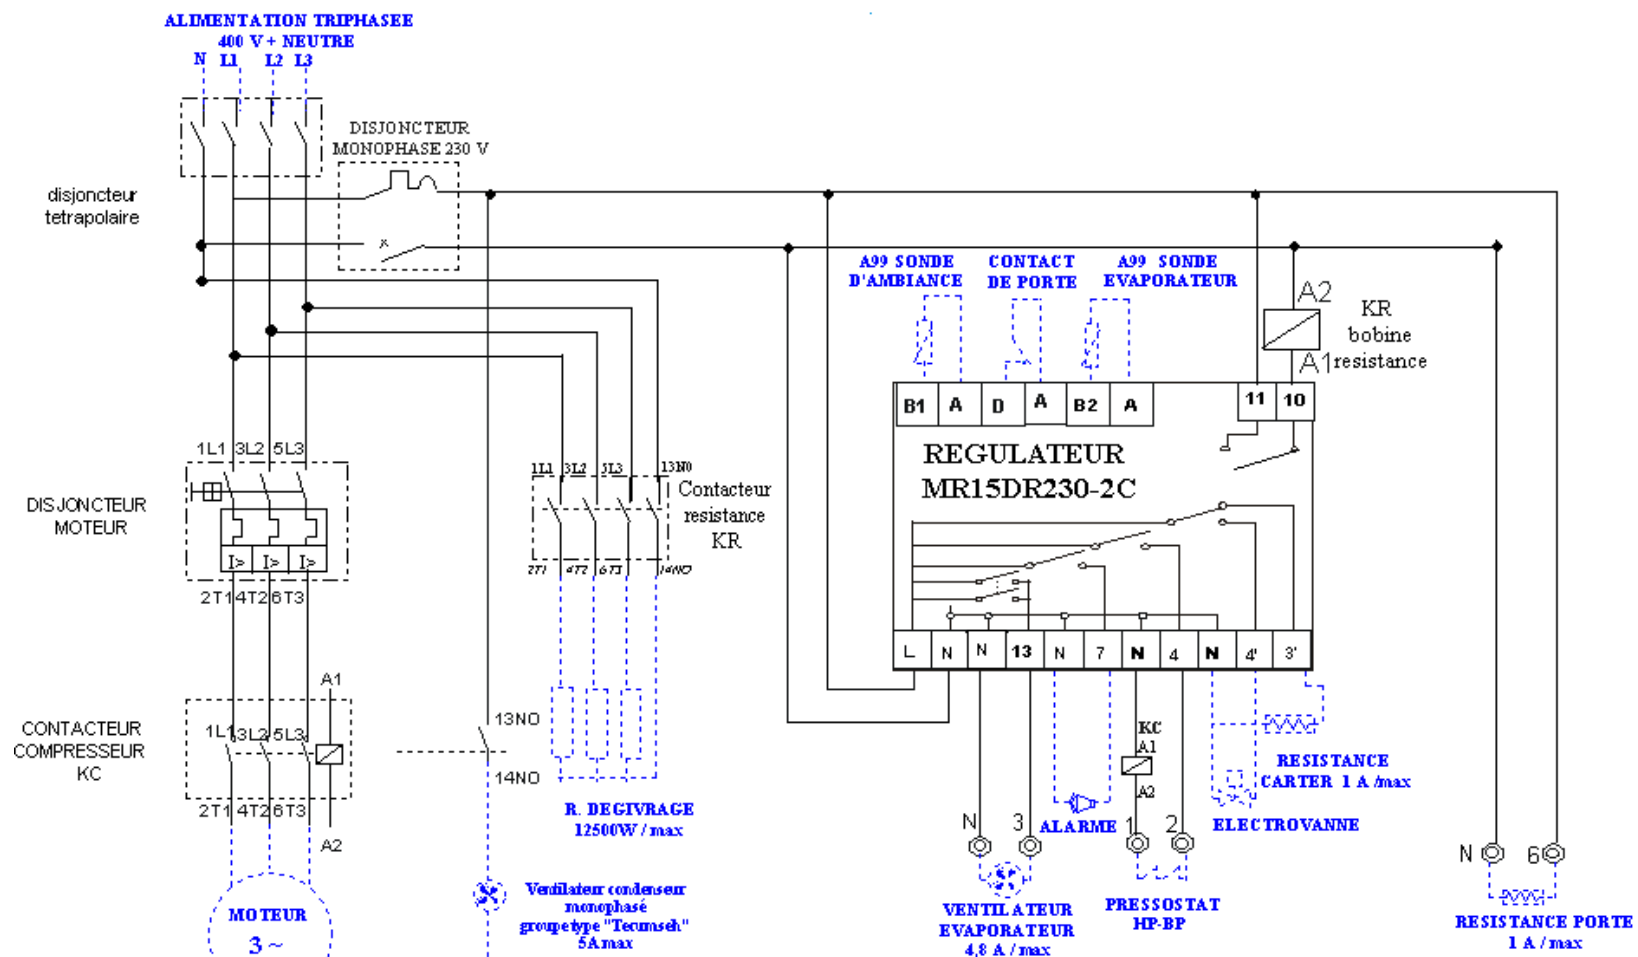

Schéma de câblage	
Coffrets pour chambre froide négative monophasée	<b>JOHNSON CONTROLS FRANCE</b>
Légende	version 01/2002
— Précâblage usine	JC-NM6/9/12
- - - Raccordement installateur	
⊙ Bornes de raccordement	

Schéma de câblage	
Coffrets pour chambre froide négative triphasée	<b>JOHNSON CONTROLS FRANCE</b>
Légende	version 01/2002
— Précâblage usine	JC-NT4/6/8/12
- - - Raccordement installateur	
⊙ Bornes de raccordement	

### SCHEMA DE CABLAGE

COFFRET ELECTRIQUE POUR INSTALLATION FRIGORIFIQUE  
CHAMBRE FROIDE NEGATIVE - ALIMENTATION TRIPHASEE

JOHNSON  
CONTROLS