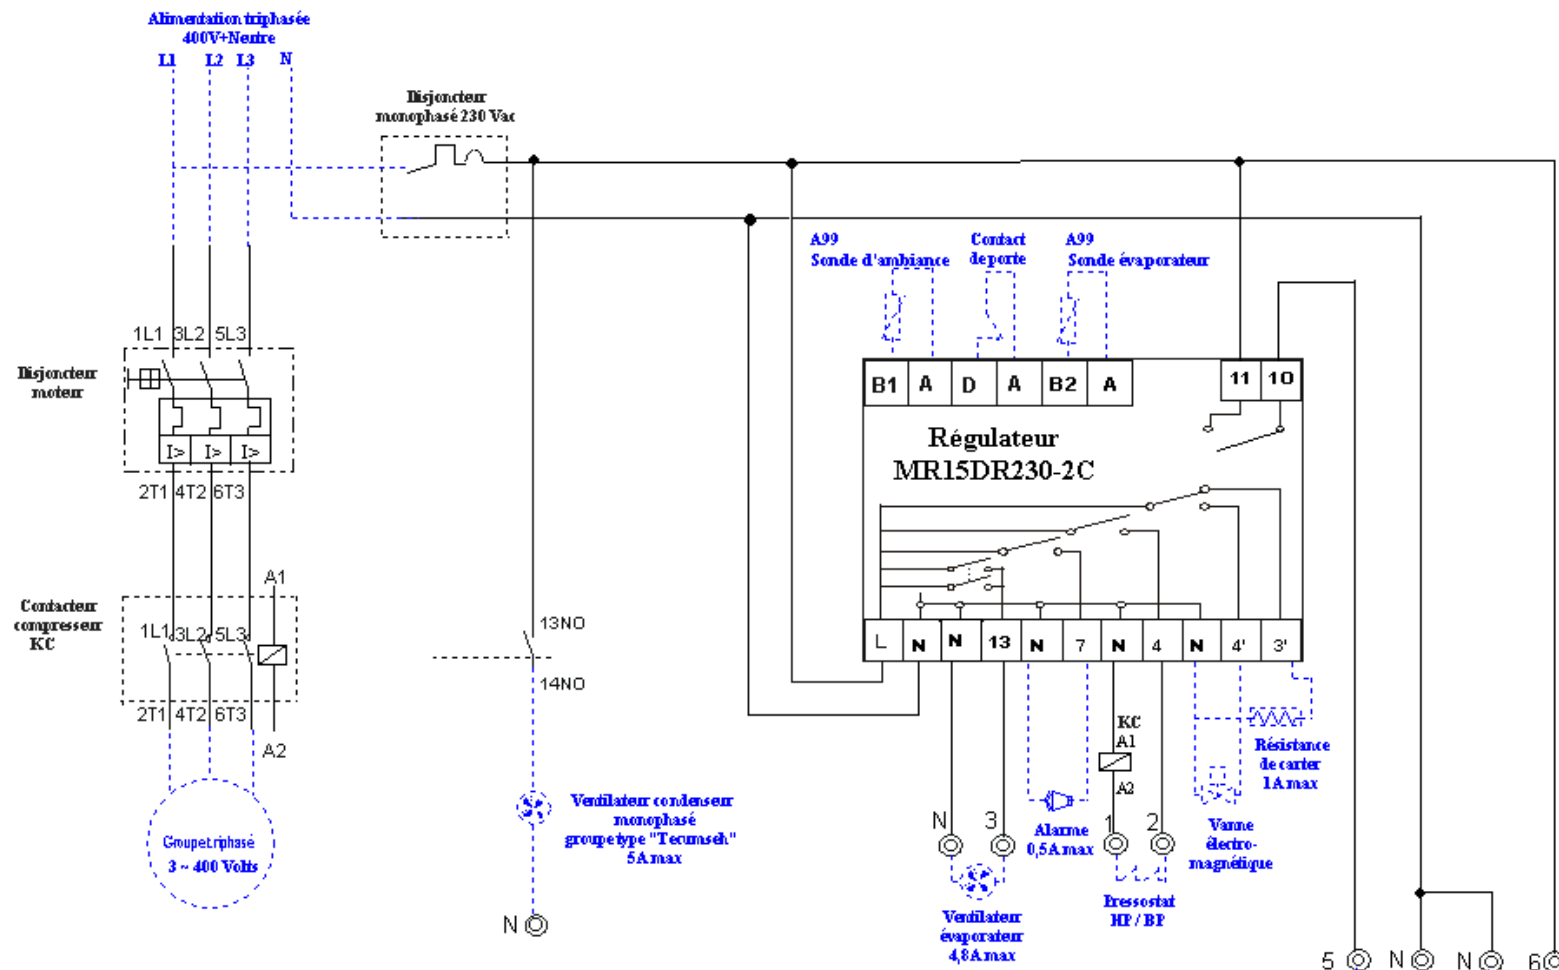

Schéma de câblage	
Coffrets pour chambre froide négative monophasée	<b>JOHNSON CONTROLS FRANCE</b>
Légende	version 01/2002
— Précâblage usine	JC-NM6/9/12
- - - Raccordement installateur	
⊙ Bornes de raccordement	

Schéma de câblage	
Coffrets pour chambre froide négative triphasée	<b>JOHNSON CONTROLS FRANCE</b>
Légende	version 01/2002
— Précâblage usine	JC-NT4/6/8/12
- - - Raccordement installateur	
⊙ Bornes de raccordement	

SCHEMA DE CABLAGE	
COFFRET ELECTRIQUE POUR INSTALLATION FRIGORIFIQUE CHAMBRE FROIDE NEGATIVE - ALIMENTATION TRIPHASEE	JOHNSON CONTROLS
LEGENDE	VERSION 03/2005
<p>— PRECABLAGE USINE</p> <p>--- RACCORDEMENT INSTALLATEUR</p> <p>⊙ BORNES DE RACCORDEMENT</p>	JC-NT10/14/18/25/32RT