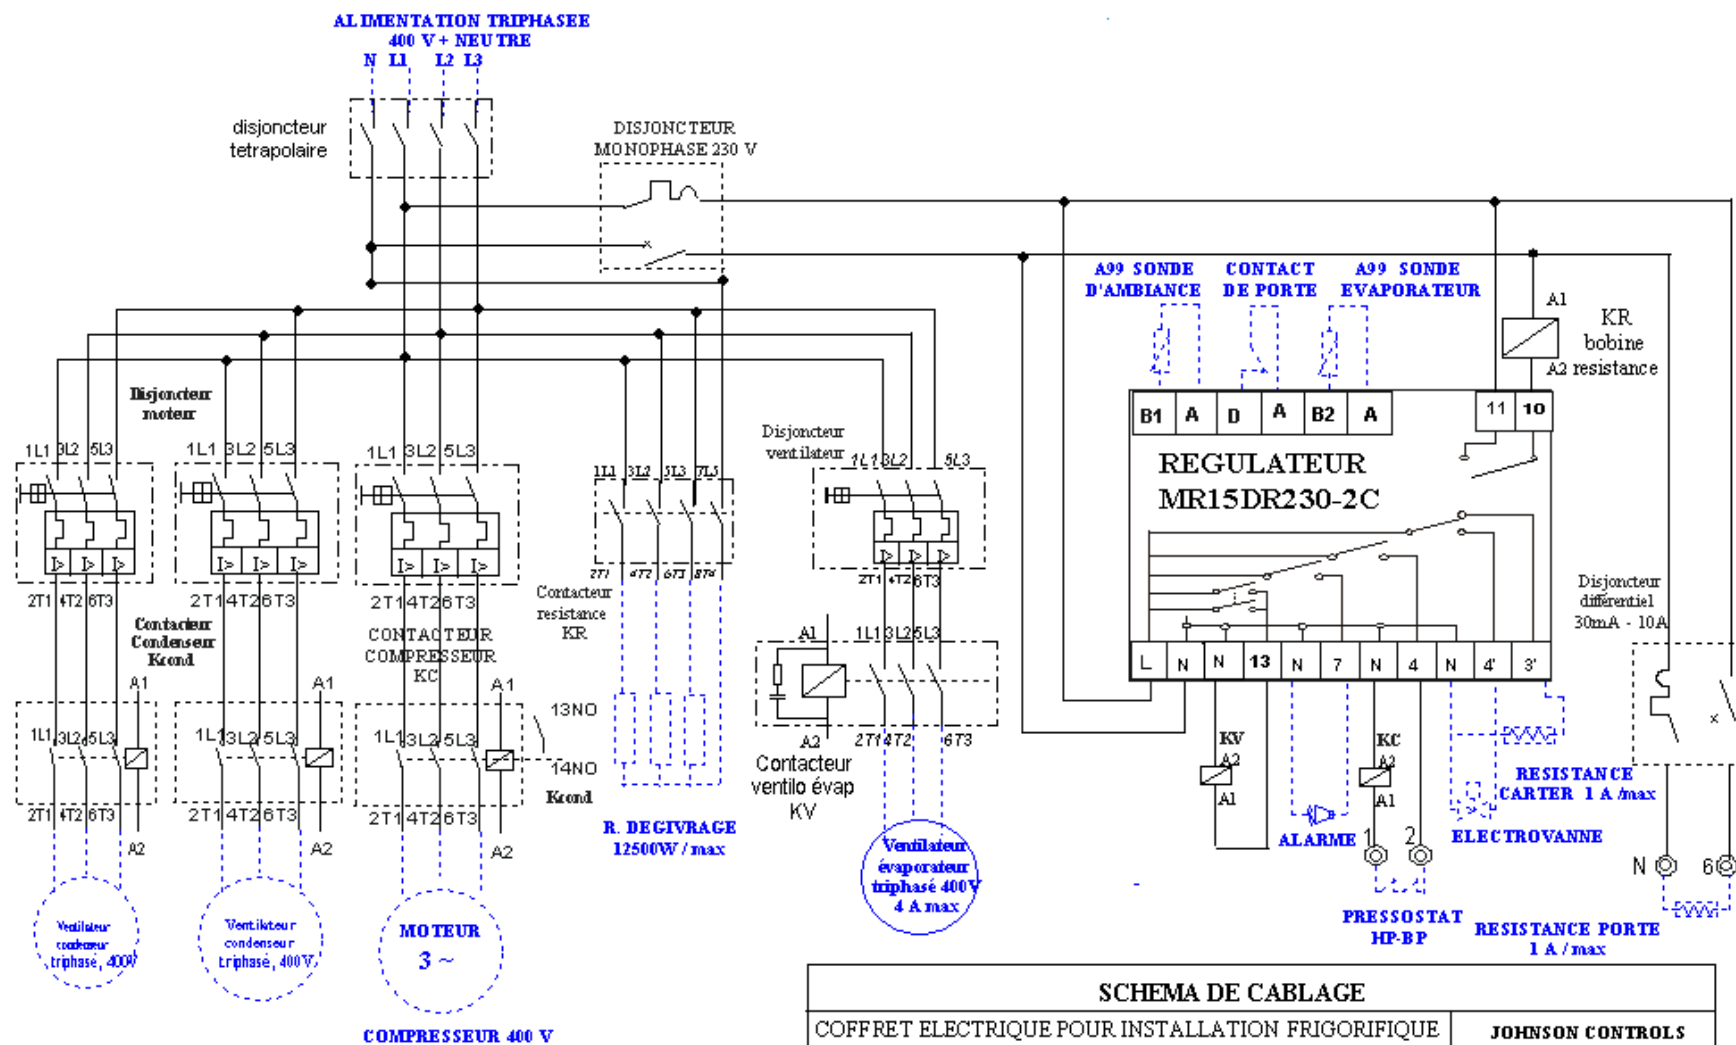

SCHEMA DE CABLAGE	
COFFRET ELECTRIQUE POUR INSTALLATION FRIGORIFIQUE CHAMBRE FROIDE NEGATIVE - ALIMENTATION TRIPHASEE	JOHNSON CONTROLS
LEGENDE	VERSION 03/2005
<p>— PRECABLAGE USINE</p> <p>--- RACCORDEMENT INSTALLATEUR</p> <p>⊙ BORNES DE RACCORDEMENT</p>	JC-NT10/14/18/25/32RT