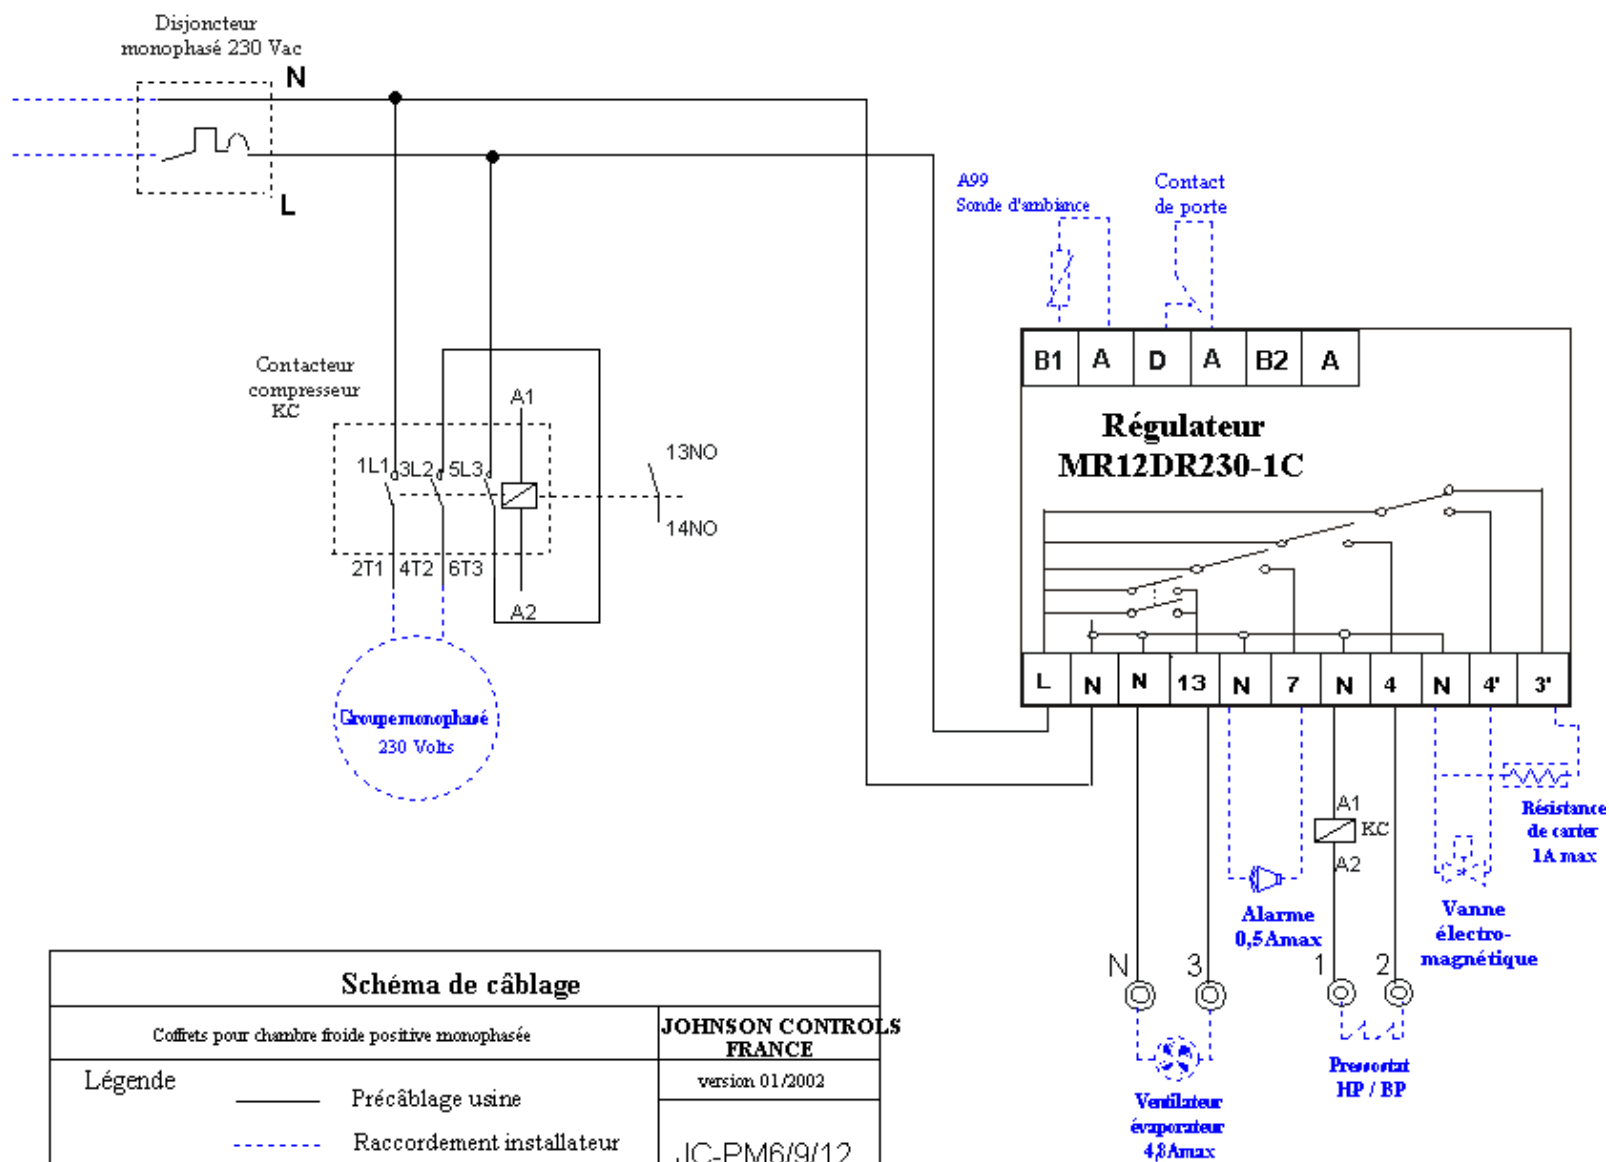

**SCHEMA DE CABLAGE**

COFFRET ELECTRIQUE POUR INSTALLATION FRIGORIFIQUE CHAMBRE FROIDE NEGATIVE - ALIMENTATION TRIPHASEE		<b>JOHNSON CONTROLS</b>
LEGENDE		
—	PRECABLAGE USINE	VERSION 03/2005
- - - - -	RACCORDEMENT INSTALLATEUR	JC-NT10/14/18RVT
⊙	BORNES DE RACCORDEMENT	

Schéma de câblage	
Coffrets pour chambre froide positive monophasée	<b>JOHNSON CONTROLS FRANCE</b>
Légende	version 01/2002
<p>— Précâblage usine</p> <p>--- Raccordement installateur</p> <p>⊙ Bornes de raccordement</p>	JC-PM3