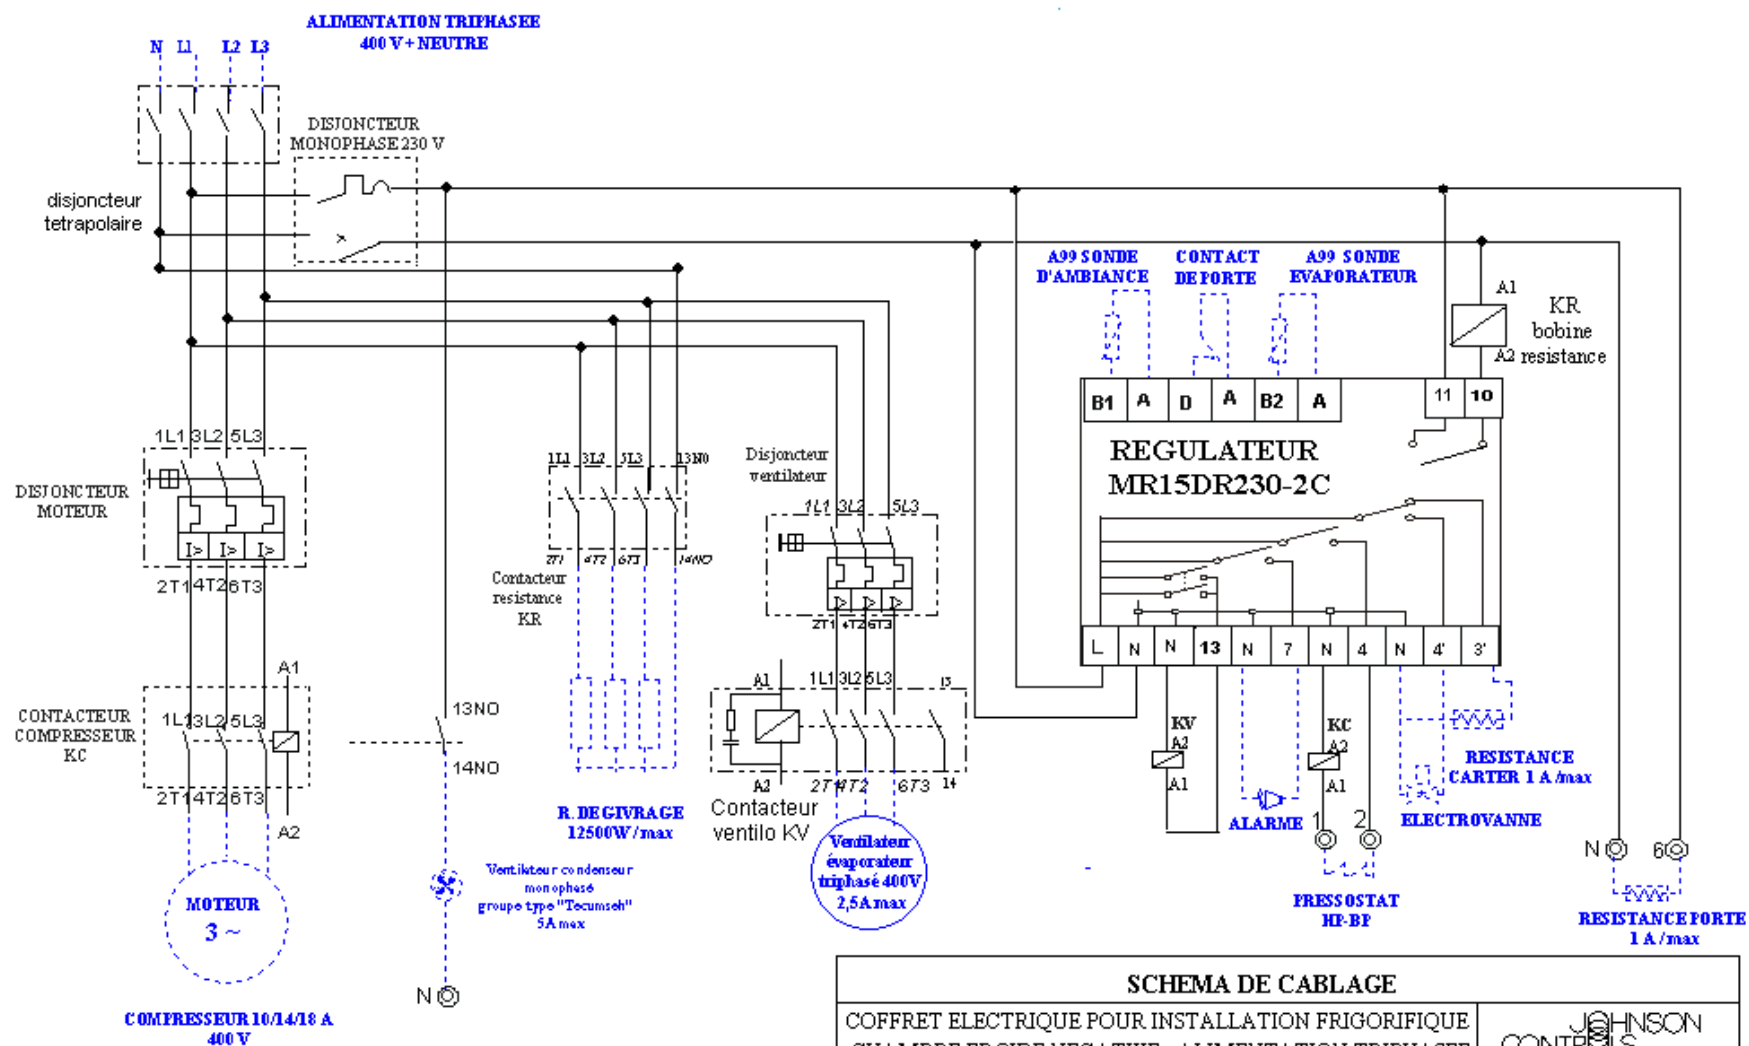

SCHEMA DE CABLAGE

COFFRET ELECTRIQUE POUR INSTALLATION FRIGORIFIQUE CHAMBRE FROIDE NEGATIVE - ALIMENTATION TRIPHASEE		JOHNSON CONTROLS
LEGENDE		
—	PRECABLAGE USINE	VERSION 03/2005
- - - - -	RACCORDEMENT INSTALLATEUR	JC-NT10/14/18RVT
⊙	BORNES DE RACCORDEMENT