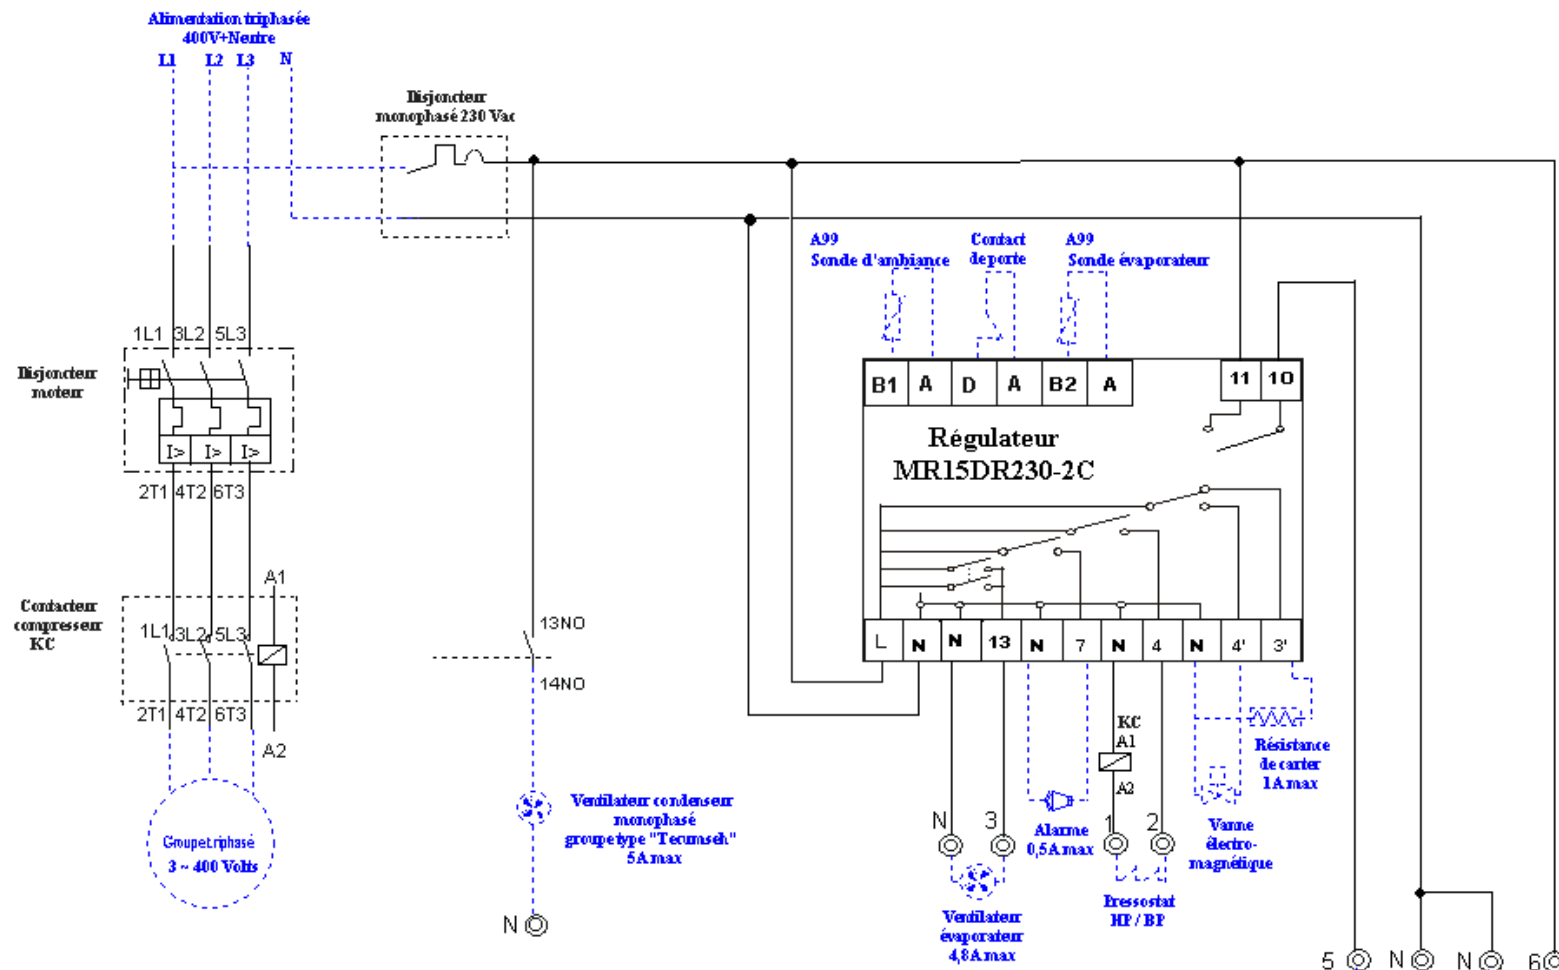

Schéma de câblage	
Coffrets pour chambre froide négative monophasée	<b>JOHNSON CONTROLS FRANCE</b>
Légende	version 01/2002
— Précâblage usine	JC-NM6/9/12
- - - Raccordement installateur	
⊙ Bornes de raccordement	

Schéma de câblage	
Coffrets pour chambre froide négative triphasée	<b>JOHNSON CONTROLS FRANCE</b>
Légende	version 01/2002
— Précâblage usine	JC-NT4/6/8/12
- - - Raccordement installateur	
⊙ Bornes de raccordement	

### SCHEMA DE CABLAGE

COFFRET ELECTRIQUE POUR INSTALLATION FRIGORIFIQUE  
CHAMBRE FROIDE NEGATIVE - ALIMENTATION TRIPHASEE

JOHNSON  
CONTROLS