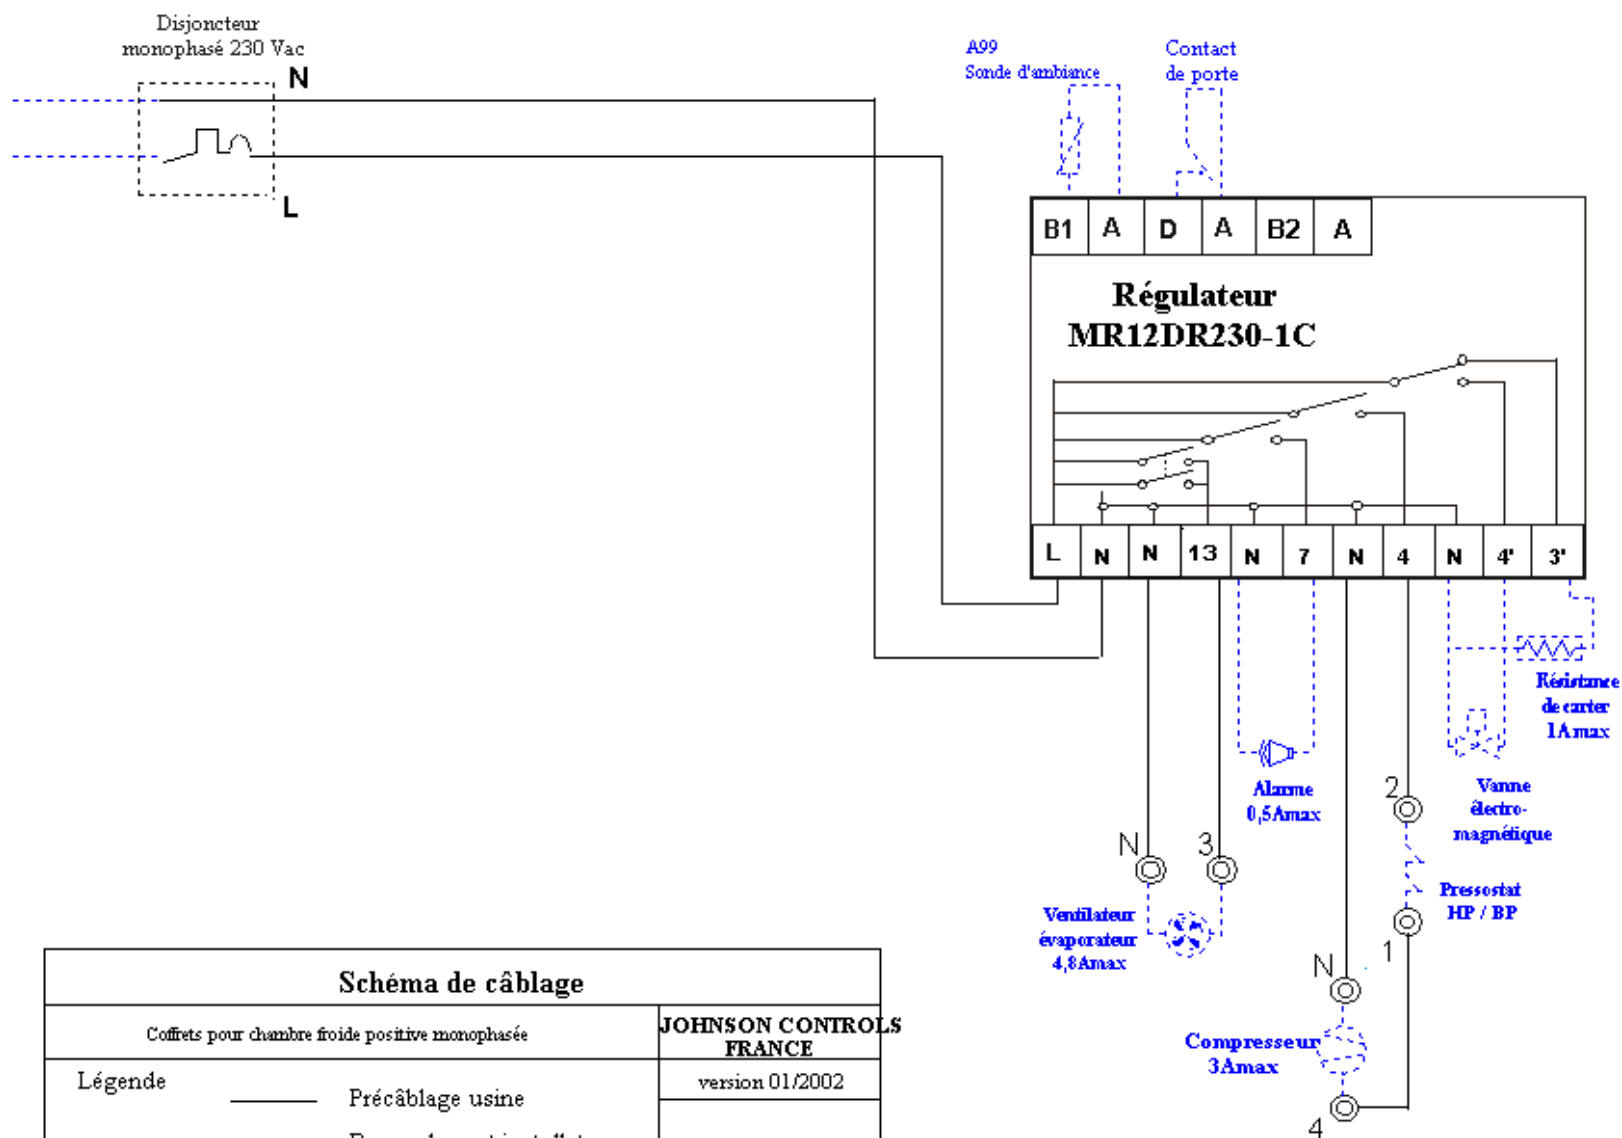

#### LEGENDE

- PRECABLAGE USINE
- - - RACCORDEMENT INSTALLATEUR
- ⊙ BORNES DE RACCORDEMENT

VERSION 03/2005

JC-NT10/14/18/25/32RT

SCHEMA DE CABLAGE	
COFFRET ELECTRIQUE POUR INSTALLATION FRIGORIFIQUE CHAMBRE FROIDE NEGATIVE - ALIMENTATION TRIPHASEE	<b>JOHNSON CONTROLS FRANCE</b>
LEGENDE	VERSION 03/2005
<p>— PRECABLAGE USINE</p> <p>--- RACCORDEMENT INSTALLATEUR</p> <p>⊙ BORNES DE RACCORDEMENT</p>	JC-NT25/32RVCT

**SCHEMA DE CABLAGE**

COFFRET ELECTRIQUE POUR INSTALLATION FRIGORIFIQUE CHAMBRE FROIDE NEGATIVE - ALIMENTATION TRIPHASEE		<b>JOHNSON CONTROLS</b>
LEGENDE		
—	PRECABLAGE USINE	VERSION 03/2005
----	RACCORDEMENT INSTALLATEUR	JC-NT10/14/18RVT
⊙	BORNES DE RACCORDEMENT	