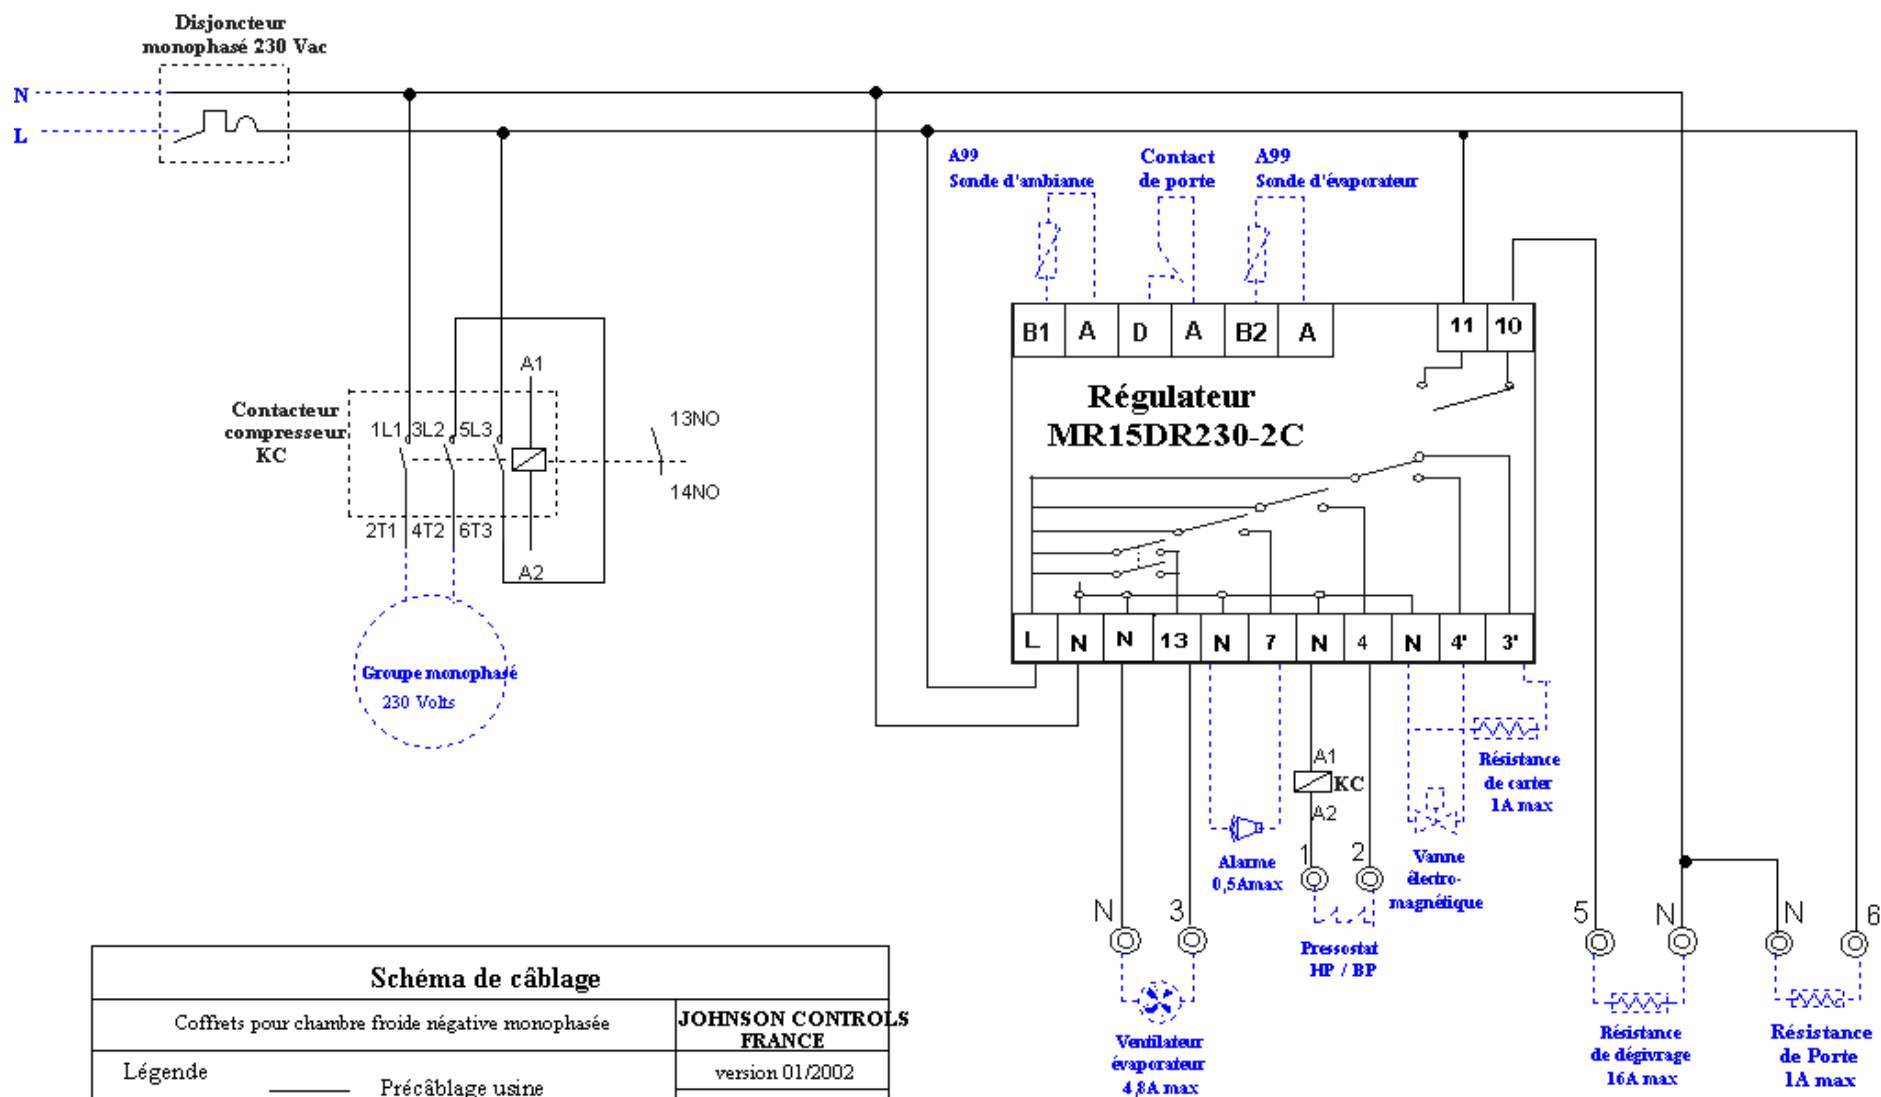

### Schéma de câblage

Coffrets pour chambre froide positive triphasée

**JOHNSON CONTROLS  
FRANCE**

Légende

- Précâblage usine
- Raccordement installateur
- ⊙ Bornes de raccordement

version 01/2002

JC-PT9/12/18VT

Schéma de câblage	
Coffrets pour chambre froide négative monophasée	<b>JOHNSON CONTROLS FRANCE</b>
Légende	version 01/2002
— Précâblage usine	JC-NM6/9/12
- - - Raccordement installateur	
⊙ Bornes de raccordement	