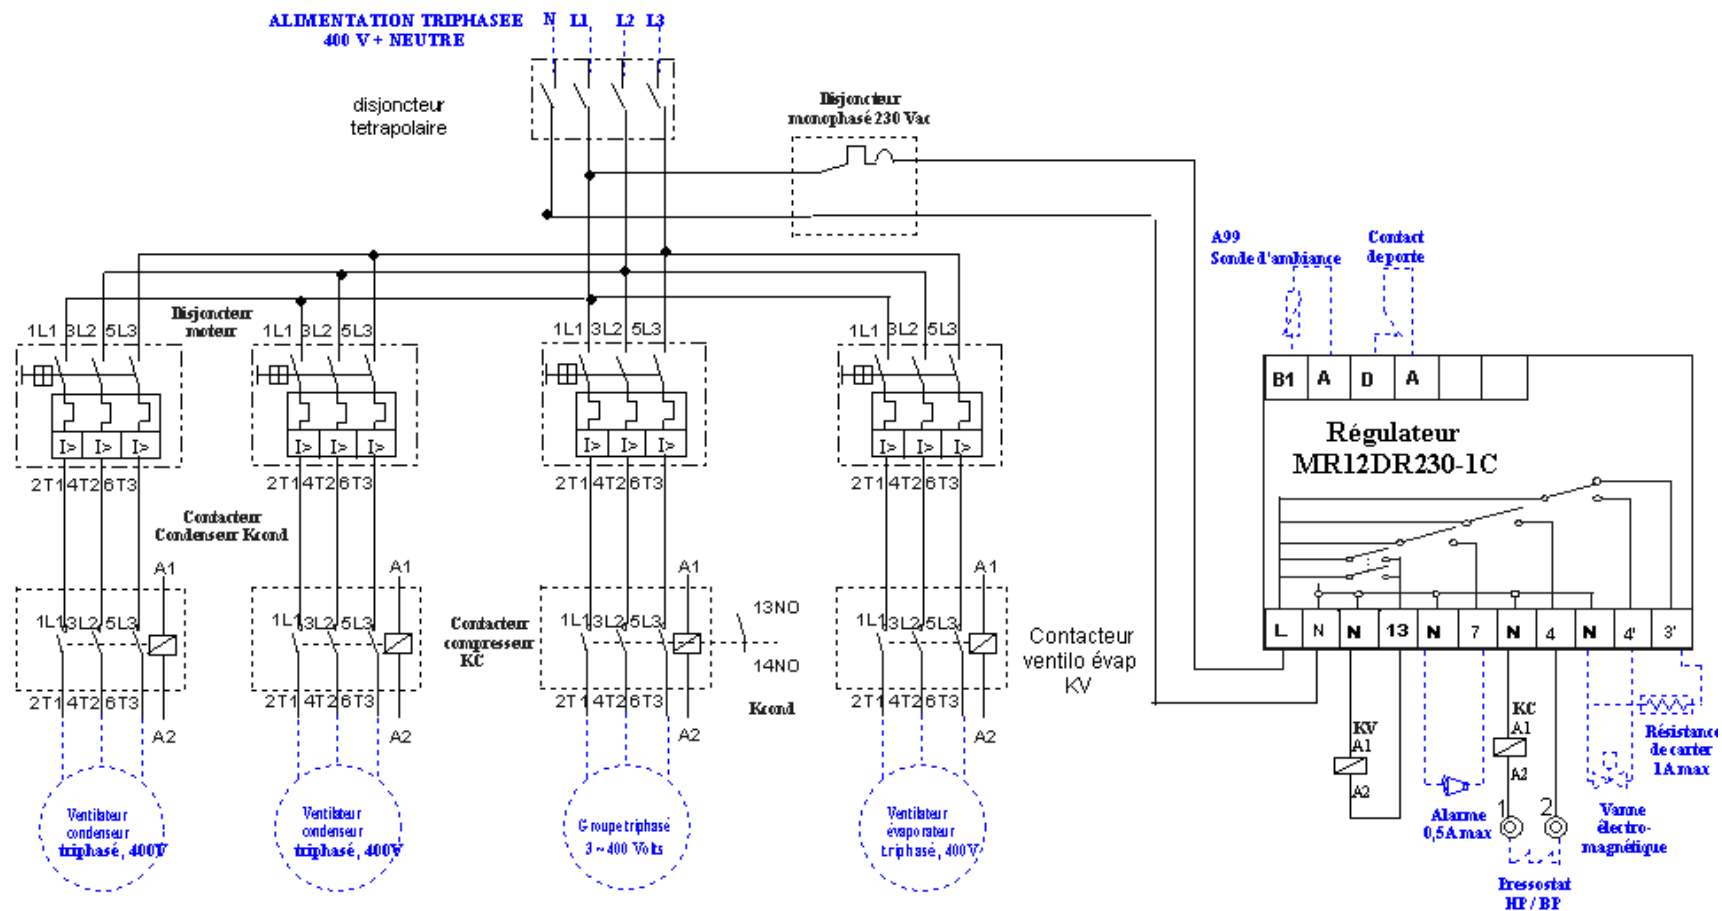

Schéma de câblage

Coffrets pour chambre froide positive triphasée		JOHNSON CONTROLS FRANCE
Légende		version 03/2005
—	Précâblage usine	JC-PT25/32VCT
- - - -	Raccordement installateur	
⊙	Bornes de raccordement